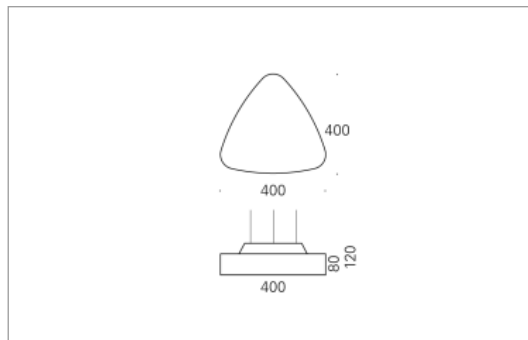

Montage

Materialisierung:

Acrylglas satiniert, Rückbau Aluminium gedrückt und farblos eloxiert, 1.5m Kabel transparent und 1.5m Stahlseil

Spezifikationen:

- einfache Montage dank Verschluss-System LR.click®
- homogene Auflösung der LED Punkte
- passive Kühlung
- elektronisches Betriebsgerät integriert
- Insekten- und staubdichte Leuchtenhaube
- für Notbeleuchtung geeignet

Masse	400 x 400 x 120 mm
Leuchtmittel	LED
Leuchten-Gesamtlichtstrom	3400 lm
Farbtemperatur	4000K
Leuchten-Lichtausbeute	144.7 lm/W
Farbwiedergabeindex Ra	> 80
Systemleistung	23.5 W
UGR quer / längs	21.2/21.1
Gewicht	3 kg
Dimmung	DALI, switchDim, Casambi
Lebensdauer	50000 h
Schutzart	IP 20