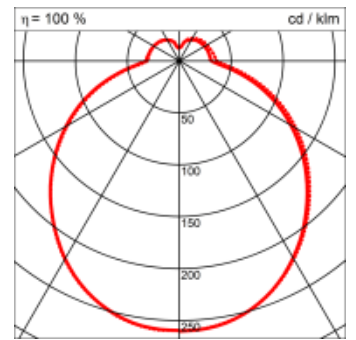

Masse	400 x 400 x 120 mm
Leuchtmittel	LED
Leuchten-Gesamtlichtstrom	3400 lm
Farbtemperatur	4000K
Leuchten-Lichtausbeute	144.7 lm/W
Farbwiedergabeindex Ra	> 80
Systemleistung	23.5 W
UGR quer / längs	21.2/21.1
Gewicht	3 kg
Dimmung	DALI, switchDim, Casambi
Lebensdauer	50000 h
Schutzart	IP 20