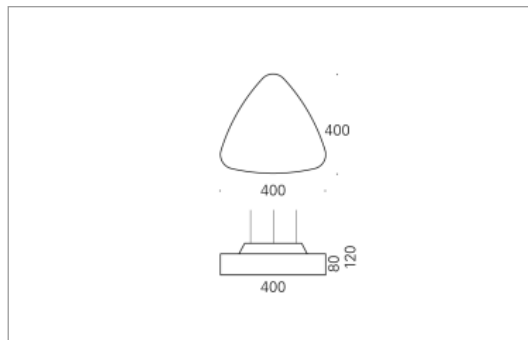

### Montage

<b>Masse</b>	400 x 400 x 120 mm
<b>Leuchtmittel</b>	LED
<b>Leuchten-Gesamtlichtstrom</b>	3300 lm
<b>Farbtemperatur</b>	3000K
<b>Leuchten-Lichtausbeute</b>	140.4 lm/W
<b>Farbwiedergabeindex Ra</b>	> 80
<b>Systemleistung</b>	23.5 W
<b>UGR quer / längs</b>	21.1/21
<b>Gewicht</b>	3 kg
<b>Dimmung</b>	DALI, switchDim, Casambi
<b>Lebensdauer</b>	50000 h
<b>Schutzart</b>	IP 20