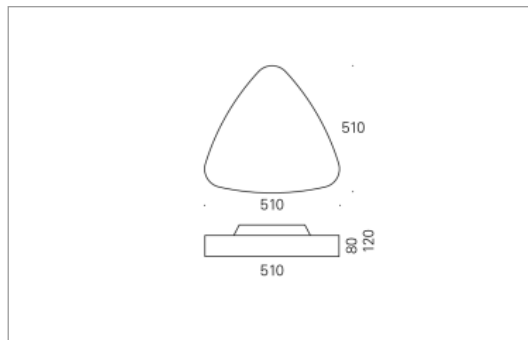

Masse	510 x 510 x 120 mm
Leuchtmittel	LED
Leuchten-Gesamtlichtstrom	5100 lm
Farbtemperatur	4000K
Leuchten-Lichtausbeute	148.7 lm/W
Farbwiedergabeindex Ra	> 80
Systemleistung	34.3 W
UGR quer / längs	21.3/21.2
Gewicht	4 kg
Dimmung	DALI, switchDim, Casambi
Lebensdauer	50000 h
Schutzart	IP 20