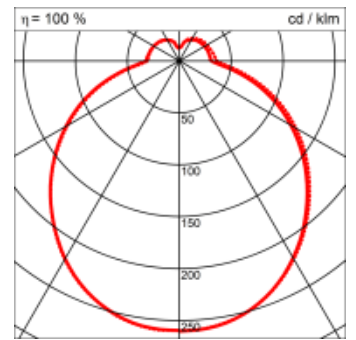

Masse	510 x 510 x 120 mm
Leuchtmittel	LED
Leuchten-Gesamtlichtstrom	5100 lm
Farbtemperatur	4000K
Leuchten-Lichtausbeute	148.7 lm/W
Farbwiedergabeindex Ra	> 80
Systemleistung	34.3 W
UGR quer / längs	21.3/21.2
Gewicht	4 kg
Dimmung	DALI, switchDim, Casambi
Lebensdauer	50000 h
Schutzart	IP 20