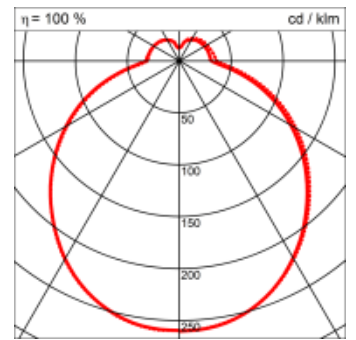

Masse	510 x 510 x 120 mm
Leuchtmittel	LED
Leuchten-Gesamtlichtstrom	4900 lm
Farbtemperatur	3000K
Leuchten-Lichtausbeute	142.9 lm/W
Farbwiedergabeindex Ra	> 80
Systemleistung	34.3 W
UGR quer / längs	21.1/21.1
Gewicht	4 kg
Dimmung	DALI, switchDim, Casambi
Lebensdauer	50000 h
Schutzart	IP 20