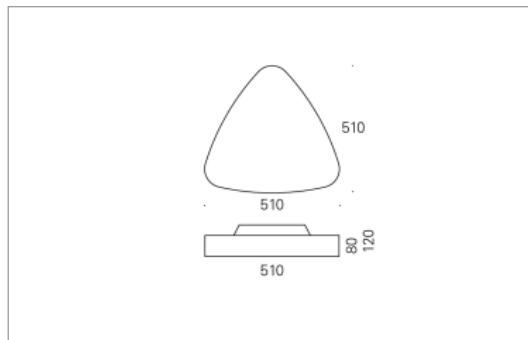

Masse	510 x 510 x 120 mm
Leuchtmittel	LED
Leuchten-Gesamtlichtstrom	4900 lm
Farbtemperatur	3000K
Leuchten-Lichtausbeute	142.9 lm/W
Farbwiedergabeindex Ra	> 80
Systemleistung	34.3 W
UGR quer / längs	21.1/21.1
Gewicht	4 kg
Dimmung	DALI, switchDim, Casambi
Lebensdauer	50000 h
Schutzart	IP 20