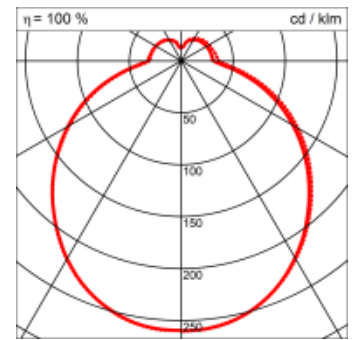

Masse	400 x 400 x 120 mm
Leuchtmittel	LED
Leuchten-Gesamtlichtstrom	3400 lm
Farbtemperatur	4000K
Leuchten-Lichtausbeute	144.7 lm/W
Farbwiedergabeindex Ra	> 80
Systemleistung	23.5 W
UGR quer / längs	21.2/21.1
Gewicht	3 kg
Dimmung	DALI, switchDim, Casambi
Lebensdauer	50000 h
Schutzart	IP 20