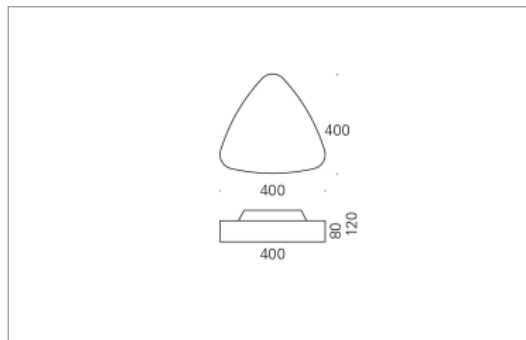

Masse	400 x 400 x 120 mm
Leuchtmittel	LED
Leuchten-Gesamtlichtstrom	3400 lm
Farbtemperatur	4000K
Leuchten-Lichtausbeute	144.7 lm/W
Farbwiedergabeindex Ra	> 80
Systemleistung	23.5 W
UGR quer / längs	21.2/21.1
Gewicht	3 kg
Dimmung	DALI, switchDim, Casambi
Lebensdauer	50000 h
Schutzart	IP 20