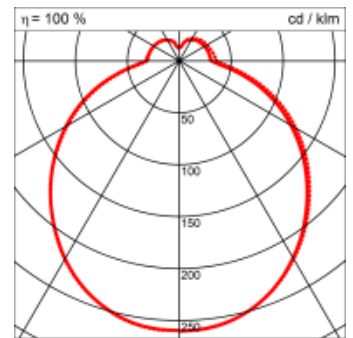

Masse	400 x 400 x 120 mm
Leuchtmittel	LED
Leuchten-Gesamtlichtstrom	3300 lm
Farbtemperatur	3000K
Leuchten-Lichtausbeute	140.4 lm/W
Farbwiedergabeindex Ra	> 80
Systemleistung	23.5 W
UGR quer / längs	21.1/21
Gewicht	3 kg
Dimmung	DALI, switchDim, Casambi
Lebensdauer	50000 h
Schutzart	IP 20