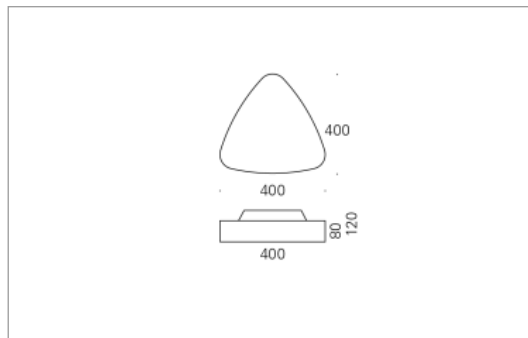

Masse	400 x 400 x 120 mm
Leuchtmittel	LED
Leuchten-Gesamtlichtstrom	3300 lm
Farbtemperatur	3000K
Leuchten-Lichtausbeute	140.4 lm/W
Farbwiedergabeindex Ra	> 80
Systemleistung	23.5 W
UGR quer / längs	21.1/21
Gewicht	3 kg
Dimmung	DALI, switchDim, Casambi
Lebensdauer	50000 h
Schutzart	IP 20