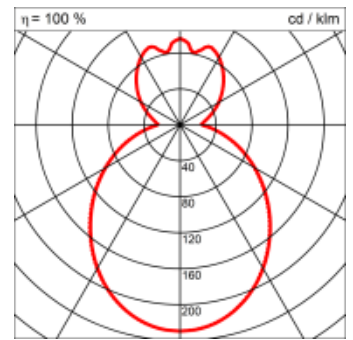

Spezifikationen:

- Homogene Auflösung der LED Punkte
- Indirektlichtanteil 33%
- Passive Kühlung
- Elektronisches Betriebsgerät integriert
- optisch geschlossenes System
- für Notbeleuchtung geeignet

Masse	Ø740 x 800 mm
Leuchtmittel	LED
Leuchten-Gesamtlichtstrom	8800 lm
Farbtemperatur	4000K
Leuchten-Lichtausbeute	163.9 lm/W
Farbwiedergabeindex Ra	> 80
Systemleistung	53.7 W
UGR quer / längs	17.7/17.7
Gewicht	10 kg
Dimmung	DALI, switchDim, Casambi
Lebensdauer	50000 h
Schutzart	IP 20