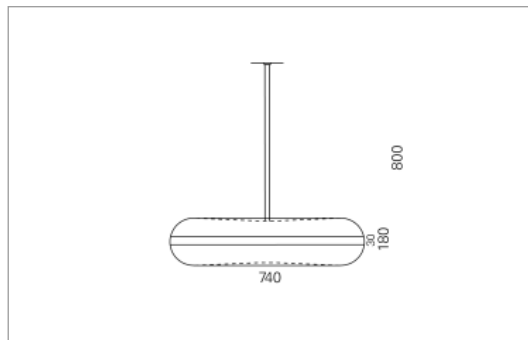

Spezifikationen:

- Homogene Auflösung der LED Punkte
- Indirektlichtanteil 33%
- Passive Kühlung
- Elektronisches Betriebsgerät integriert
- optisch geschlossenes System
- für Notbeleuchtung geeignet

Masse	Ø740 x 800 mm
Leuchtmittel	LED
Leuchten-Gesamtlichtstrom	8800 lm
Farbtemperatur	4000K
Leuchten-Lichtausbeute	163.9 lm/W
Farbwiedergabeindex Ra	> 80
Systemleistung	53.7 W
UGR quer / längs	17.7/17.7
Gewicht	10 kg
Dimmung	DALI, switchDim, Casambi
Lebensdauer	50000 h
Schutzart	IP 20