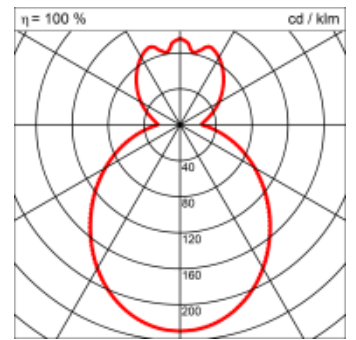

Spezifikationen:

- Homogene Auflösung der LED Punkte
- Indirektlichtanteil 33%
- Passive Kühlung
- Elektronisches Betriebsgerät integriert
- optisch geschlossenes System
- für Notbeleuchtung geeignet

Masse	Ø740 x 400 mm
Leuchtmittel	LED
Leuchten-Gesamtlichtstrom	8800 lm
Farbtemperatur	4000K
Leuchten-Lichtausbeute	163.9 lm/W
Farbwiedergabeindex Ra	> 80
Systemleistung	53.7 W
UGR quer / längs	17.7/17.7
Gewicht	9 kg
Dimmung	DALI, Casambi, switchDim
Lebensdauer	50000 h
Schutzart	IP 20