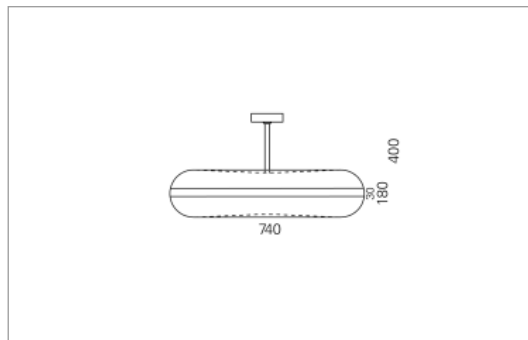

RICO Pendelrohr

RICO, schafft eine angenehme Stimmung. Das freistrahkende Licht ist blendfrei und sehr effizient.

Montage

Materialisierung:

Acrylglas satiniert tiefgezogen, Aluminium farblos oder farbig eloxiert (auch RAL oder NCS möglich)

Spezifikationen:

- Homogene Auflösung der LED Punkte
- Indirektlichtanteil 33%
- Passive Kühlung
- Elektronisches Betriebsgerät integriert
- optisch geschlossenes System
- für Notbeleuchtung geeignet

Masse	Ø740 x 400 mm
Leuchtmittel	LED
Leuchten-Gesamtlichtstrom	8800 lm
Farbtemperatur	4000K
Leuchten-Lichtausbeute	163.9 lm/W
Farbwiedergabeindex Ra	> 80
Systemleistung	53.7 W
UGR quer / längs	17.7/17.7
Gewicht	9 kg
Dimmung	DALI, Casambi, switchDim
Lebensdauer	50000 h
Schutzart	IP 20