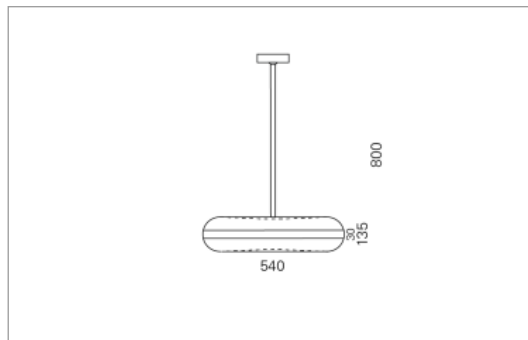

Spezifikationen:

- Homogene Auflösung der LED Punkte
- Indirektlichtanteil 33%
- Passive Kühlung
- Elektronisches Betriebsgerät integriert
- optisch geschlossenes System
- für Notbeleuchtung geeignet

Masse	Ø540 x 800 mm
Leuchtmittel	LED
Leuchten-Gesamtlichtstrom	6600 lm
Farbtemperatur	3000K
Leuchten-Lichtausbeute	150.7 lm/W
Farbwiedergabeindex Ra	> 80
Systemleistung	43.8 W
UGR quer / längs	18.8/18.9
Gewicht	4.5 kg
Dimmung	DALI, switchDim, Casambi
Lebensdauer	50000 h
Schutzart	IP 20