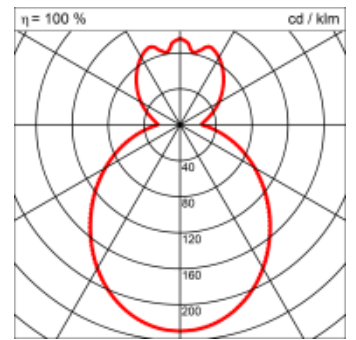

Spezifikationen:

- Homogene Auflösung der LED Punkte
- Indirektlichtanteil 33%
- Passive Kühlung
- Elektronisches Betriebsgerät integriert
- optisch geschlossenes System
- für Notbeleuchtung geeignet

Masse	Ø540 x 800 mm
Leuchtmittel	LED
Leuchten-Gesamtlichtstrom	6600 lm
Farbtemperatur	3000K
Leuchten-Lichtausbeute	150.7 lm/W
Farbwiedergabeindex Ra	> 80
Systemleistung	43.8 W
UGR quer / längs	18.8/18.9
Gewicht	4.5 kg
Dimmung	DALI, switchDim, Casambi
Lebensdauer	50000 h
Schutzart	IP 20