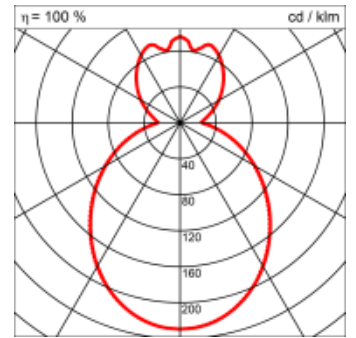

Spezifikationen:

- Homogene Auflösung der LED Punkte
- Indirektlichtanteil 33%
- Passive Kühlung
- Elektronisches Betriebsgerät integriert
- optisch geschlossenes System
- für Notbeleuchtung geeignet

Masse	Ø540 x 400 mm
Leuchtmittel	LED
Leuchten-Gesamtlichtstrom	7000 lm
Farbtemperatur	4000K
Leuchten-Lichtausbeute	159.8 lm/W
Farbwiedergabeindex Ra	> 80
Systemleistung	43.8 W
UGR quer / längs	19/19.1
Gewicht	4 kg
Dimmung	DALI, switchDim, Casambi
Lebensdauer	50000 h
Schutzart	IP 20