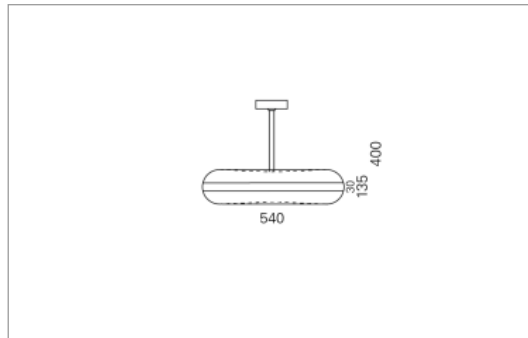

Spezifikationen:

- Homogene Auflösung der LED Punkte
- Indirektlichtanteil 33%
- Passive Kühlung
- Elektronisches Betriebsgerät integriert
- optisch geschlossenes System
- für Notbeleuchtung geeignet

Masse	Ø540 x 400 mm
Leuchtmittel	LED
Leuchten-Gesamtlichtstrom	7000 lm
Farbtemperatur	4000K
Leuchten-Lichtausbeute	159.8 lm/W
Farbwiedergabeindex Ra	> 80
Systemleistung	43.8 W
UGR quer / längs	19/19.1
Gewicht	4 kg
Dimmung	DALI, switchDim, Casambi
Lebensdauer	50000 h
Schutzart	IP 20