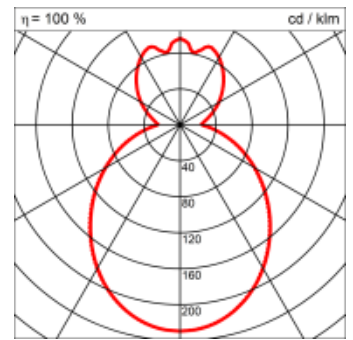

Spezifikationen:

- Homogene Auflösung der LED Punkte
- Indirektlichtanteil 33%
- Passive Kühlung
- Elektronisches Betriebsgerät integriert
- optisch geschlossenes System
- für Notbeleuchtung geeignet

Masse	Ø540 x 400 mm
Leuchtmittel	LED
Leuchten-Gesamtlichtstrom	6600 lm
Farbtemperatur	3000K
Leuchten-Lichtausbeute	150.7 lm/W
Farbwiedergabeindex Ra	> 80
Systemleistung	43.8 W
UGR quer / längs	18.8/18.9
Gewicht	4 kg
Dimmung	DALI, switchDim, Casambi
Lebensdauer	50000 h
Schutzart	IP 20