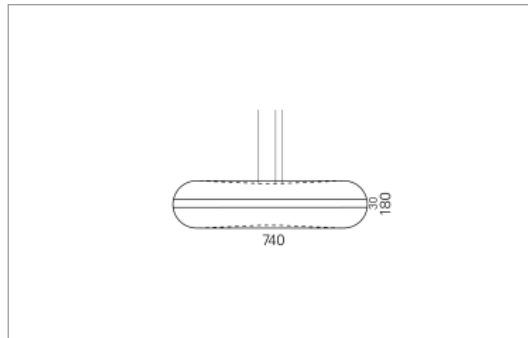

RICO Pendel

RICO, schafft eine angenehme Stimmung. Das freistrahkende Licht ist blendfrei und sehr effizient.

Montage

Materialisierung:

Acrylglas satiniert tiefgezogen, Aluminium farblos oder farbig eloxiert (auch RAL oder NCS möglich), 1.5m Kabel transparent und 1.5m Stahlseil

Spezifikationen:

- Homogene Auflösung der LED Punkte
- Indirektlichtanteil 33%
- Passive Kühlung
- Elektronisches Betriebsgerät integriert
- optisch geschlossenes System
- für Notbeleuchtung geeignet

Masse	Ø740 x 180 mm
Leuchtmittel	LED
Leuchten-Gesamtlichtstrom	8800 lm
Farbtemperatur	4000K
Leuchten-Lichtausbeute	163.9 lm/W
Farbwiedergabeindex Ra	> 80
Systemleistung	53.7 W
UGR quer / längs	17.7/17.7
Gewicht	8.5 kg
Dimmung	DALI, switchDim, Casambi
Lebensdauer	50000 h
Schutzart	IP 20