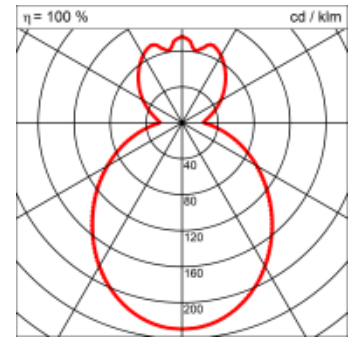

Spezifikationen:

- Homogene Auflösung der LED Punkte
- Indirektlichtanteil 33%
- Passive Kühlung
- Elektronisches Betriebsgerät integriert
- optisch geschlossenes System
- für Notbeleuchtung geeignet

Masse	Ø740 x 180 mm
Leuchtmittel	LED
Leuchten-Gesamtlichtstrom	8800 lm
Farbtemperatur	4000K
Leuchten-Lichtausbeute	163.9 lm/W
Farbwiedergabeindex Ra	> 80
Systemleistung	53.7 W
UGR quer / längs	17.7/17.7
Gewicht	8.5 kg
Dimmung	DALI, switchDim, Casambi
Lebensdauer	50000 h
Schutzart	IP 20