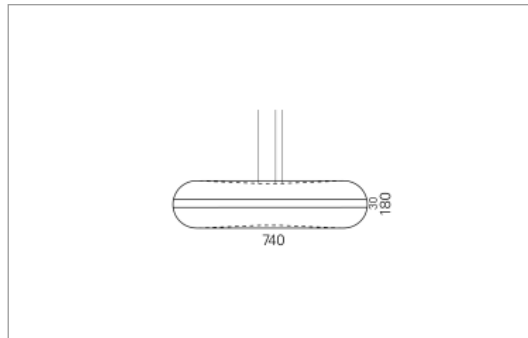

### Montage

<b>Masse</b>	Ø740 x 180 mm
<b>Leuchtmittel</b>	LED
<b>Leuchten-Gesamtlichtstrom</b>	8400 lm
<b>Farbtemperatur</b>	3000K
<b>Leuchten-Lichtausbeute</b>	156.4 lm/W
<b>Farbwiedergabeindex Ra</b>	> 80
<b>Systemleistung</b>	53.7 W
<b>UGR quer / längs</b>	17.5/17.6
<b>Gewicht</b>	8.5 kg
<b>Dimmung</b>	DALI, switchDim, Casambi
<b>Lebensdauer</b>	50000 h
<b>Schutzart</b>	IP 20