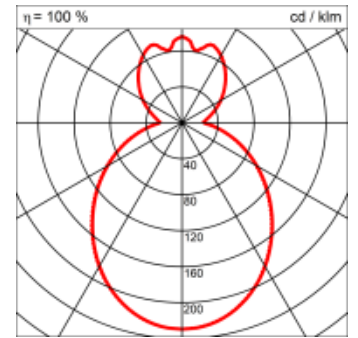

### Montage

<b>Masse</b>	Ø740 x 180 mm
<b>Leuchtmittel</b>	LED
<b>Leuchten-Gesamtlichtstrom</b>	8400 lm
<b>Farbtemperatur</b>	3000K
<b>Leuchten-Lichtausbeute</b>	156.4 lm/W
<b>Farbwiedergabeindex Ra</b>	> 80
<b>Systemleistung</b>	53.7 W
<b>UGR quer / längs</b>	17.5/17.6
<b>Gewicht</b>	8.5 kg
<b>Dimmung</b>	DALI, switchDim, Casambi
<b>Lebensdauer</b>	50000 h
<b>Schutzart</b>	IP 20