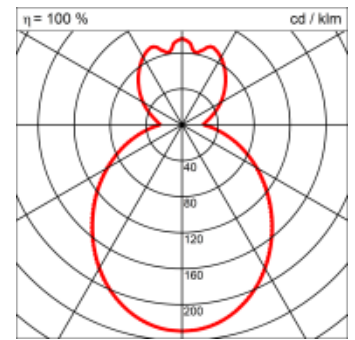

### Montage

<b>Masse</b>	Ø540 x 135 mm
<b>Leuchtmittel</b>	LED
<b>Leuchten-Gesamtlichtstrom</b>	7000 lm
<b>Farbtemperatur</b>	4000K
<b>Leuchten-Lichtausbeute</b>	159.8 lm/W
<b>Farbwiedergabeindex Ra</b>	> 80
<b>Systemleistung</b>	43.8 W
<b>UGR quer / längs</b>	19/19.1
<b>Gewicht</b>	6 kg
<b>Dimmung</b>	Casambi, DALI, switchDim
<b>Lebensdauer</b>	50000 h
<b>Schutzart</b>	IP 20