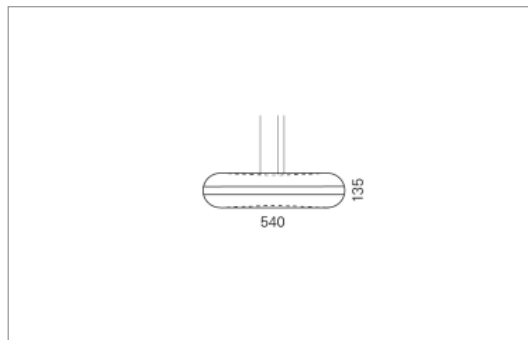

### Montage

### Materialisierung:

Acrylglas satiniert tiefgezogen, Aluminium farblos oder farbig eloxiert (auch RAL oder NCS möglich), 1.5m Kabel transparent und 1.5m Stahlseil

<b>Masse</b>	Ø540 x 135 mm
<b>Leuchtmittel</b>	LED
<b>Leuchten-Gesamtlichtstrom</b>	7000 lm
<b>Farbtemperatur</b>	4000K
<b>Leuchten-Lichtausbeute</b>	159.8 lm/W
<b>Farbwiedergabeindex Ra</b>	> 80
<b>Systemleistung</b>	43.8 W
<b>UGR quer / längs</b>	19/19.1
<b>Gewicht</b>	6 kg
<b>Dimmung</b>	Casambi, DALI, switchDim
<b>Lebensdauer</b>	50000 h
<b>Schutzart</b>	IP 20