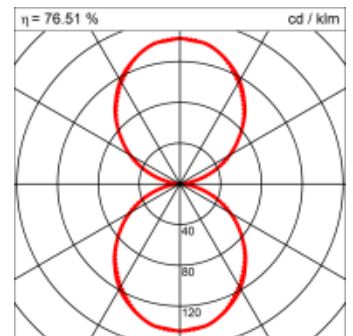

Masse	600 x 180 x 69 mm
Leuchtmittel	FL
Leuchten-Gesamtlichtstrom	1750 lm
Farbtemperatur	4000K
Leuchten-Lichtausbeute	54.7 lm/W
Systemleistung	49 W
UGR quer / längs	16.6/16.8
Gewicht	3 kg
Dimmung	1-10V, DALI, switchDim, Casambi
Lebensdauer	20000 h
Schutzart	IP 20