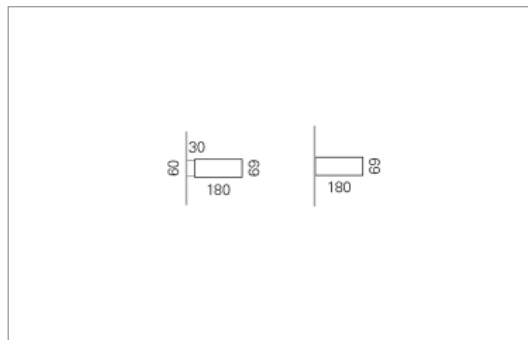

Montage

RHO, die rechteckige Lichtfläche, zeigt sich erfinderisch und variantenreich. Die Leuchte RHO sorgt mit ihrer puristischen Formsprache für klare Verhältnisse – und verblüfft dank der zahlreichen Ausführungsgrößen mit Variantenreichtum. Sie eignet sich für die Raumbelichtung in Schulen, Büros oder Sitzungszimmern ebenso wie in Korridoren, Treppenhäusern oder Sanitärräumen.

Ausführung:

RHO Wand horizontal ist in 15 Größen erhältlich. RHO wird zudem als direkte Leuchte und gependelte Leuchte hergestellt.

Materialisierung:

Aluminiumprofil stranggepresst, farblos eloxiert und auf Gehrung gefügt, Abdeckung oben und unten Acrylglas (optional mit prismaticem Acrylglas)

Masse	600 x 180 x 69 mm
Leuchtmittel	FL
Leuchten-Gesamtlichtstrom	1750 lm
Farbtemperatur	4000K
Leuchten-Lichtausbeute	54.7 lm/W
Systemleistung	49 W
UGR quer / längs	16.6/16.8
Gewicht	3 kg
Dimmung	1-10V, DALI, switchDim, Casambi
Lebensdauer	20000 h
Schutzart	IP 20