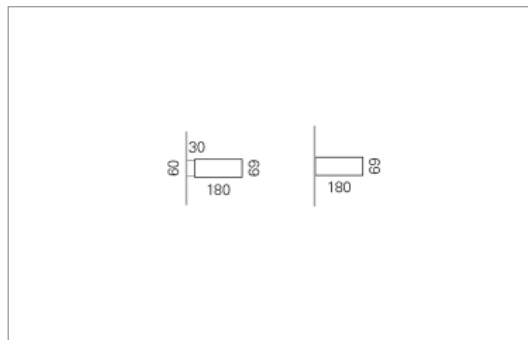

Montage

RHO, die rechteckige Lichtfläche, zeigt sich erfinderisch und variantenreich. Die Leuchte RHO sorgt mit ihrer puristischen Formsprache für klare Verhältnisse – und verblüfft dank der zahlreichen Ausführungsgrößen mit Variantenreichtum. Sie eignet sich für die Raumbelichtung in Schulen, Büros oder Sitzungszimmern ebenso wie in Korridoren, Treppenhäusern oder Sanitärräumen.

Ausführung:

RHO Wand horizontal ist in 15 Größen erhältlich. RHO wird zudem als direkte Leuchte und gependelte Leuchte hergestellt.

Materialisierung:

Aluminiumprofil stranggepresst, farblos eloxiert und auf Gehrung gefügt, Abdeckung oben und unten Acrylglas (optional mit prismaticem Acrylglas)

Masse	600 x 180 x 69 mm
Leuchtmittel	FL
Leuchten-Gesamtlichtstrom	1200 lm
Farbtemperatur	4000K
Leuchten-Lichtausbeute	57.4 lm/W
Systemleistung	32 W
UGR quer / längs	15.3/15.5
Gewicht	3 kg
Dimmung	1-10V, DALI, switchDim, Casambi
Lebensdauer	20000 h
Schutzart	IP 20