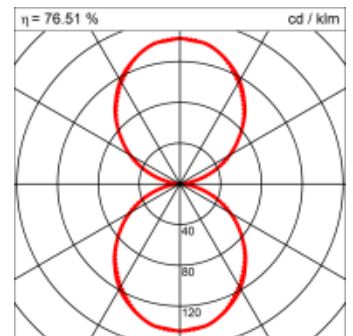

RHO Wand horizontal

RHO, die Profilleuchte, wahlweise mit Indirektanteil, schafft blendfreies Arbeitslicht. RHO eignet sich für Schulen, Büros und Konferenzräume. Die kleineren, schmalen Typen aber ebenfalls für alle Nebenräume.

Montage

RHO, die rechteckige Lichtfläche, zeigt sich erfinderisch und variantenreich. Die Leuchte RHO sorgt mit ihrer puristischen Formsprache für klare Verhältnisse – und verblüfft dank der zahlreichen Ausführungsgrößen mit Variantenreichtum. Sie eignet sich für die Raumbelichtung in Schulen, Büros oder Sitzungszimmern ebenso wie in Korridoren, Treppenhäusern oder Sanitärräumen.

Ausführung:

RHO Wand horizontal ist in 15 Größen erhältlich. RHO wird zudem als direkte Leuchte und gependelte Leuchte hergestellt.

Materialisierung:

Aluminiumprofil stranggepresst, farblos eloxiert und auf Gehrung gefügt, Abdeckung oben und unten Acrylglas (optional mit prismaticem Acrylglas)

Masse	600 x 180 x 69 mm
Leuchtmittel	FL
Leuchten-Gesamtlichtstrom	1200 lm
Farbtemperatur	4000K
Leuchten-Lichtausbeute	57.4 lm/W
Systemleistung	32 W
UGR quer / längs	15.3/15.5
Gewicht	3 kg
Dimmung	1-10V, DALI, switchDim, Casambi
Lebensdauer	20000 h
Schutzart	IP 20