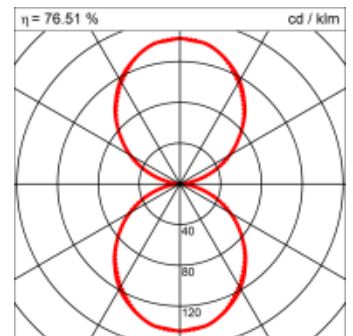

### Materialisierung:

Aluminiumprofil stranggepresst, farblos eloxiert und auf Gehrung gefügt, Abdeckung oben und unten Acrylglas (optional mit prismaticem Acrylglas)

<b>Masse</b>	600 x 150 x 69 mm
<b>Leuchtmittel</b>	FL
<b>Leuchten-Gesamtlichtstrom</b>	1750 lm
<b>Farbtemperatur</b>	4000K
<b>Leuchten-Lichtausbeute</b>	53.6 lm/W
<b>Systemleistung</b>	25 W
<b>UGR quer / längs</b>	14.8/15
<b>Gewicht</b>	4 kg
<b>Dimmung</b>	1-10V, DALI, switchDim, Casambi
<b>Lebensdauer</b>	20000 h
<b>Schutzart</b>	IP 20