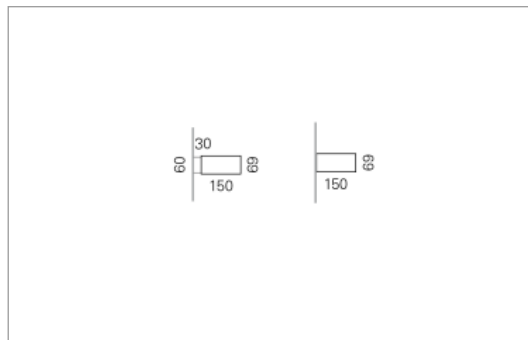

Montage

RHO, die rechteckige Lichtfläche, zeigt sich erfinderisch und variantenreich. Die Leuchte RHO sorgt mit ihrer puristischen Formsprache für klare Verhältnisse – und verblüfft dank der zahlreichen Ausführungsgrößen mit Variantenreichtum. Sie eignet sich für die Raumbelichtung in Schulen, Büros oder Sitzungszimmern ebenso wie in Korridoren, Treppenhäusern oder Sanitärräumen.

Ausführung:

RHO Wand horizontal ist in 15 Größen erhältlich. RHO wird zudem als direkte Leuchte und gependelte Leuchte hergestellt.

Materialisierung:

Aluminiumprofil stranggepresst, farblos eloxiert und auf Gehrung gefügt, Abdeckung oben und unten Acrylglas (optional mit prismaticem Acrylglas)

Masse	300 x 150 x 69 mm
Leuchtmittel	FL
Leuchten-Gesamtlichtstrom	1200 lm
Farbtemperatur	4000K
Leuchten-Lichtausbeute	25.5 lm/W
Systemleistung	36 W
UGR quer / längs	15.9/16.1
Gewicht	3 kg
Dimmung	Casambi
Lebensdauer	10000 h
Schutzart	IP 20