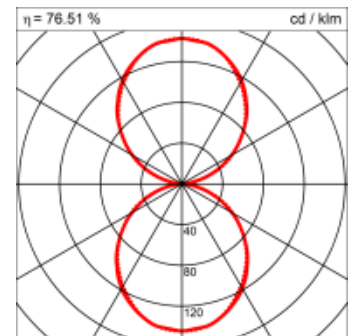

## RHO Wand horizontal

RHO, die Profilleuchte, wahlweise mit Indirektanteil, schafft blendfreies Arbeitslicht. RHO eignet sich für Schulen, Büros und Konferenzräume. Die kleineren, schmalen Typen aber ebenfalls für alle Nebenräume.

### Montage

<b>Masse</b>	1500 x 150 x 69 mm
<b>Leuchtmittel</b>	FL
<b>Leuchten-Gesamtlichtstrom</b>	4310 lm
<b>Farbtemperatur</b>	4000K
<b>Leuchten-Lichtausbeute</b>	62.8 lm/W
<b>Systemleistung</b>	52.5 W
<b>UGR quer / längs</b>	14.8/15
<b>Gewicht</b>	7 kg
<b>Lebensdauer</b>	20000 h