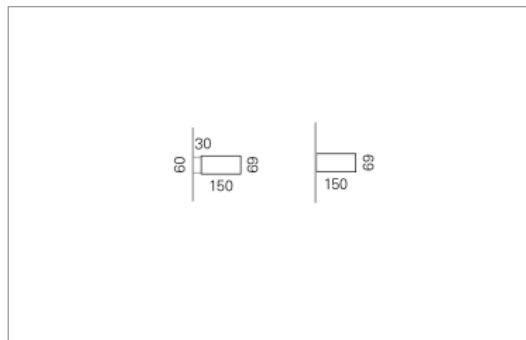

## RHO Wand horizontal

RHO, die Profilleuchte, wahlweise mit Indirektanteil, schafft blendfreies Arbeitslicht. RHO eignet sich für Schulen, Büros und Konferenzräume. Die kleineren, schmalen Typen aber ebenfalls für alle Nebenräume.

### Montage

<b>Masse</b>	1500 x 150 x 69 mm
<b>Leuchtmittel</b>	FL
<b>Leuchten-Gesamtlichtstrom</b>	4310 lm
<b>Farbtemperatur</b>	4000K
<b>Leuchten-Lichtausbeute</b>	62.8 lm/W
<b>Systemleistung</b>	52.5 W
<b>UGR quer / längs</b>	14.8/15
<b>Gewicht</b>	7 kg
<b>Lebensdauer</b>	20000 h