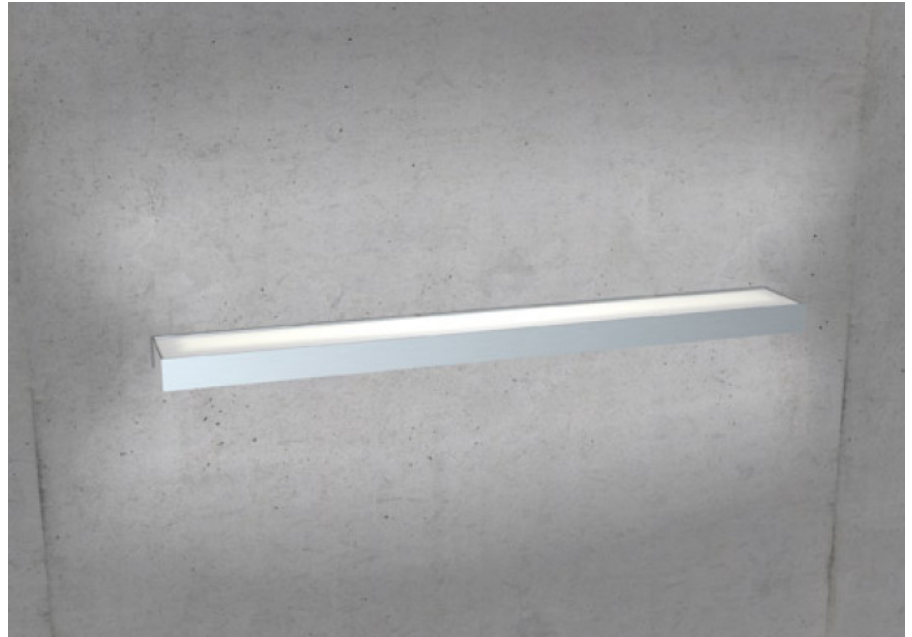

## RHO Wand horizontal

RHO, die Profilleuchte, wahlweise mit Indirektanteil, schafft blendfreies Arbeitslicht. RHO eignet sich für Schulen, Büros und Konferenzräume. Die kleineren, schmalen Typen aber ebenfalls für alle Nebenräume.

### Montage

<b>Masse</b>	1500 x 150 x 69 mm
<b>Leuchtmittel</b>	FL
<b>Leuchten-Gesamtlichtstrom</b>	4310 lm
<b>Farbtemperatur</b>	4000K
<b>Leuchten-Lichtausbeute</b>	62.8 lm/W
<b>Systemleistung</b>	52.5 W
<b>UGR quer / längs</b>	14.8/15
<b>Gewicht</b>	7 kg
<b>Lebensdauer</b>	20000 h