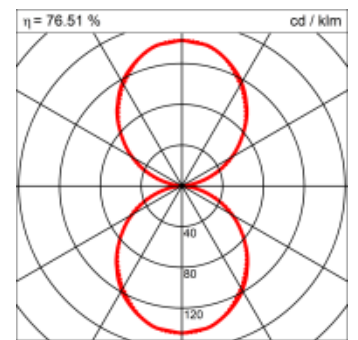

## RHO Wand horizontal

RHO, die Profilleuchte, wahlweise mit Indirektanteil, schafft blendfreies Arbeitslicht. RHO eignet sich für Schulen, Büros und Konferenzräume. Die kleineren, schmalen Typen aber ebenfalls für alle Nebenräume.

### Montage

<b>Masse</b>	1500 x 150 x 69 mm
<b>Leuchtmittel</b>	FL
<b>Leuchten-Gesamtlichtstrom</b>	3200 lm
<b>Farbtemperatur</b>	4000K
<b>Leuchten-Lichtausbeute</b>	0 lm/W
<b>Systemleistung</b>	39 W
<b>UGR quer / längs</b>	/
<b>Gewicht</b>	7 kg
<b>Lebensdauer</b>	20000 h