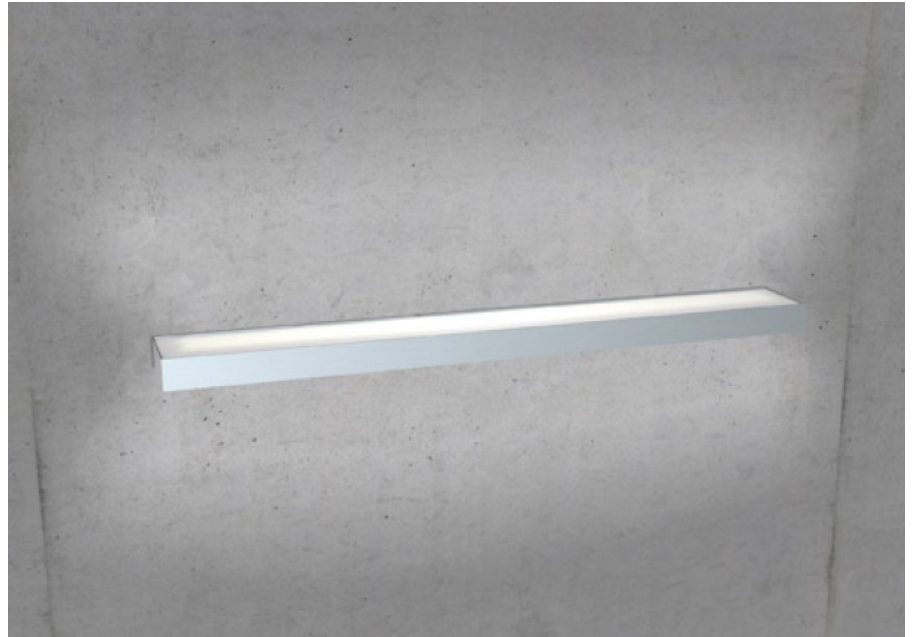

## RHO Wand horizontal

RHO, die Profilleuchte, wahlweise mit Indirektanteil, schafft blendfreies Arbeitslicht. RHO eignet sich für Schulen, Büros und Konferenzräume. Die kleineren, schmalen Typen aber ebenfalls für alle Nebenräume.

### Montage

<b>Masse</b>	1500 x 150 x 69 mm
<b>Leuchtmittel</b>	FL
<b>Leuchten-Gesamtlichtstrom</b>	3200 lm
<b>Farbtemperatur</b>	4000K
<b>Leuchten-Lichtausbeute</b>	0 lm/W
<b>Systemleistung</b>	39 W
<b>UGR quer / längs</b>	/
<b>Gewicht</b>	7 kg
<b>Lebensdauer</b>	20000 h