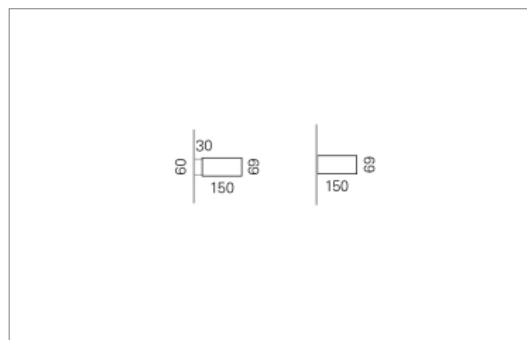

## RHO Wand horizontal

RHO, die Profilleuchte, wahlweise mit Indirektanteil, schafft blendfreies Arbeitslicht. RHO eignet sich für Schulen, Büros und Konferenzräume. Die kleineren, schmalen Typen aber ebenfalls für alle Nebenräume.

### Montage

<b>Masse</b>	1500 x 150 x 69 mm
<b>Leuchtmittel</b>	FL
<b>Leuchten-Gesamtlichtstrom</b>	3200 lm
<b>Farbtemperatur</b>	4000K
<b>Leuchten-Lichtausbeute</b>	0 lm/W
<b>Systemleistung</b>	39 W
<b>UGR quer / längs</b>	/
<b>Gewicht</b>	7 kg
<b>Lebensdauer</b>	20000 h