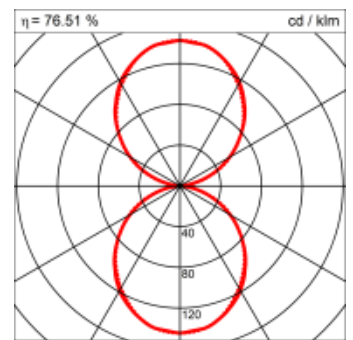

### Materialisierung:

Aluminiumprofil stranggepresst, farblos eloxiert und auf Gehrung gefügt, Abdeckung oben und unten Acrylglas (optional mit prismaticem Acrylglas)

<b>Masse</b>	1200 x 180 x 69 mm
<b>Leuchtmittel</b>	FL
<b>Leuchten-Gesamtlichtstrom</b>	2600 lm
<b>Farbtemperatur</b>	4000K
<b>Leuchten-Lichtausbeute</b>	65.2 lm/W
<b>Systemleistung</b>	61 W
<b>UGR quer / längs</b>	15.6/15.8
<b>Gewicht</b>	6 kg
<b>Dimmung</b>	1-10V, DALI, switchDim, Casambi
<b>Lebensdauer</b>	20000 h
<b>Schutzart</b>	IP 20