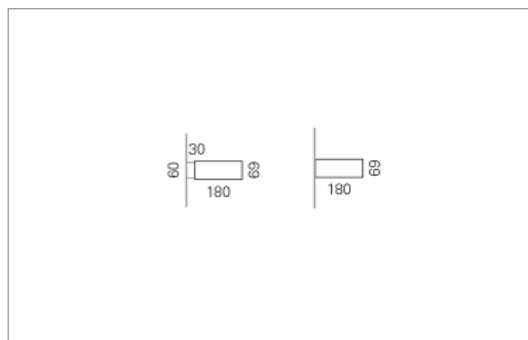

### Montage

RHO, die rechteckige Lichtfläche, zeigt sich erfinderisch und variantenreich. Die Leuchte RHO sorgt mit ihrer puristischen Formsprache für klare Verhältnisse – und verblüfft dank der zahlreichen Ausführungsgrößen mit Variantenreichtum. Sie eignet sich für die Raumbelichtung in Schulen, Büros oder Sitzungszimmern ebenso wie in Korridoren, Treppenhäusern oder Sanitärräumen.

### Ausführung:

RHO Wand horizontal ist in 15 Größen erhältlich. RHO wird zudem als direkte Leuchte und gependelte Leuchte hergestellt.

### Materialisierung:

Aluminiumprofil stranggepresst, farblos eloxiert und auf Gehrung gefügt, Abdeckung oben und unten Acrylglas (optional mit prismaticem Acrylglas)

<b>Masse</b>	1200 x 180 x 69 mm
<b>Leuchtmittel</b>	FL
<b>Leuchten-Gesamtlichtstrom</b>	2600 lm
<b>Farbtemperatur</b>	4000K
<b>Leuchten-Lichtausbeute</b>	65.2 lm/W
<b>Systemleistung</b>	61 W
<b>UGR quer / längs</b>	15.6/15.8
<b>Gewicht</b>	6 kg
<b>Dimmung</b>	1-10V, DALI, switchDim, Casambi
<b>Lebensdauer</b>	20000 h
<b>Schutzart</b>	IP 20