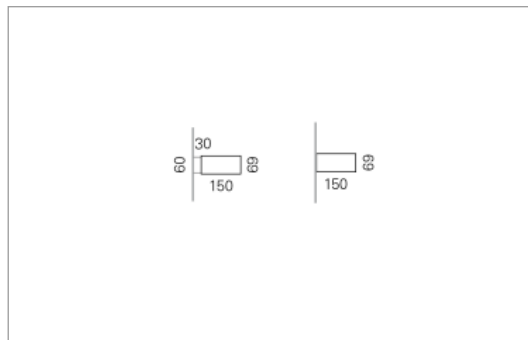

### Montage

RHO, die rechteckige Lichtfläche, zeigt sich erfinderisch und variantenreich. Die Leuchte RHO sorgt mit ihrer puristischen Formsprache für klare Verhältnisse – und verblüfft dank der zahlreichen Ausführungsgrößen mit Variantenreichtum. Sie eignet sich für die Raumbelichtung in Schulen, Büros oder Sitzungszimmern ebenso wie in Korridoren, Treppenhäusern oder Sanitärräumen.

### Ausführung:

RHO Wand horizontal ist in 15 Größen erhältlich. RHO wird zudem als direkte Leuchte und gependelte Leuchte hergestellt.

### Materialisierung:

Aluminiumprofil stranggepresst, farblos eloxiert und auf Gehrung gefügt, Abdeckung oben und unten Acrylglas (optional mit prismaticem Acrylglas)

<b>Masse</b>	1200 x 150 x 69 mm
<b>Leuchtmittel</b>	FL
<b>Leuchten-Gesamtlichtstrom</b>	2600 lm
<b>Farbtemperatur</b>	4000K
<b>Leuchten-Lichtausbeute</b>	64.2 lm/W
<b>Systemleistung</b>	31 W
<b>UGR quer / längs</b>	13.8/14
<b>Gewicht</b>	6 kg
<b>Dimmung</b>	1-10V, DALI, switchDim, Casambi
<b>Lebensdauer</b>	20000 h
<b>Schutzart</b>	IP 20