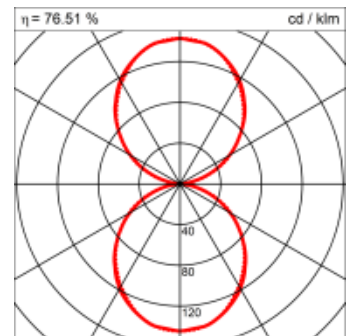

### Materialisierung:

Aluminiumprofil stranggepresst, farblos eloxiert und auf Gehrung gefügt, Abdeckung oben und unten Acrylglas (optional mit prismaticem Acrylglas)

<b>Masse</b>	1200 x 150 x 69 mm
<b>Leuchtmittel</b>	FL
<b>Leuchten-Gesamtlichtstrom</b>	2600 lm
<b>Farbtemperatur</b>	4000K
<b>Leuchten-Lichtausbeute</b>	64.2 lm/W
<b>Systemleistung</b>	31 W
<b>UGR quer / längs</b>	13.8/14
<b>Gewicht</b>	6 kg
<b>Dimmung</b>	1-10V, DALI, switchDim, Casambi
<b>Lebensdauer</b>	20000 h
<b>Schutzart</b>	IP 20