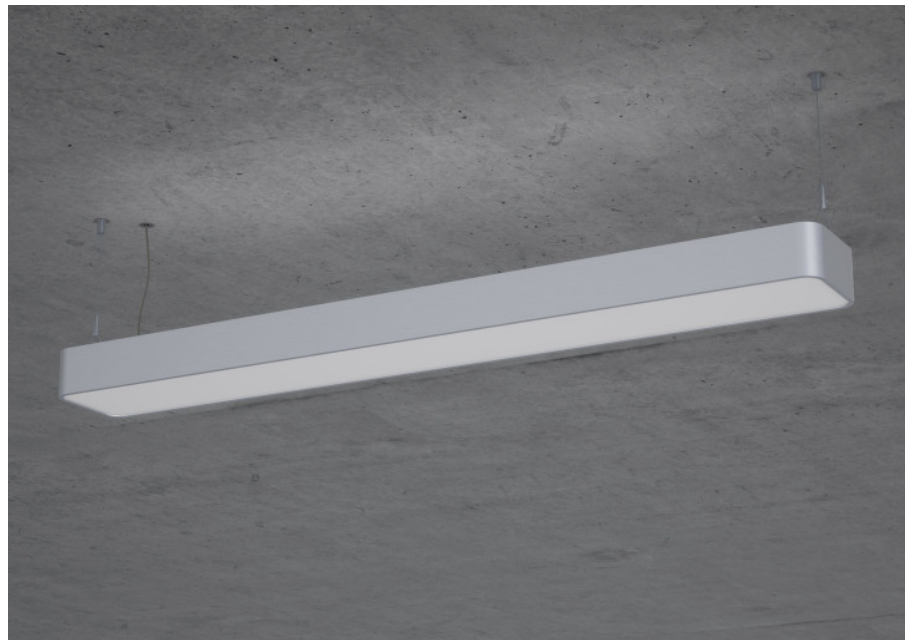

RHO-R Pendel

RHO-R, die Profilleuchte mit Indirektanteil, schafft blendfreies Arbeitslicht. RHO-R eignet sich für Arbeitsplätze, Schul- und Konferenzräume sowie Empfangszonen und Foyers.

Montage

Materialisierung:

Aluminiumprofil farblos oder farbig eloxiert (auch RAL oder NCS möglich), Abdeckung oben und unten Acrylglas (optional unten mit prismatischem Acrylglas), 1.5m Kabel transparent und 1.5m Stahlseil

Spezifikationen:

- passive Kühlung
- elektronisches Betriebsgerät integriert
- homogene Auflösung der LED-Punkte
- leistungsfähigere Ausführung auf Anfrage

Masse	620 x 150 x 69 mm
Leuchtmittel	LED
Leuchten-Gesamtlichtstrom	4100 lm
Farbtemperatur	3000K
Leuchten-Lichtausbeute	118.5 lm/W
Farbwiedergabeindex Ra	> 80
Systemleistung	34.6 W
UGR quer / längs	17.6/17.9
Gewicht	4 kg
Dimmung	switchDim, DALI, Casambi
Lebensdauer	50000 h
Schutzart	IP 20