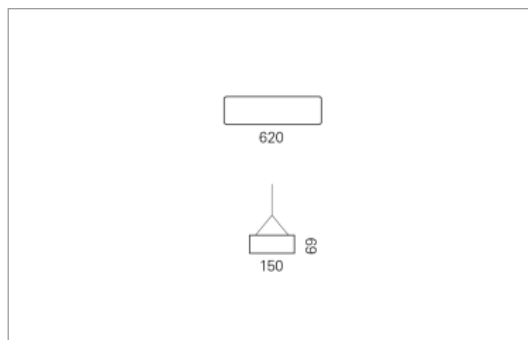

Aluminiumprofil farblos oder farbig eloxiert (auch RAL oder NCS möglich), Abdeckung oben und unten Acrylglas (optional unten mit prismatischem Acrylglas), 1.5m Kabel transparent und 1.5m Stahlseil

Spezifikationen:

- passive Kühlung
- elektronisches Betriebsgerät integriert
- homogene Auflösung der LED-Punkte
- leistungsfähigere Ausführung auf Anfrage

Masse	620 x 150 x 69 mm
Leuchtmittel	LED
Leuchten-Gesamtlichtstrom	4100 lm
Farbtemperatur	3000K
Leuchten-Lichtausbeute	118.5 lm/W
Farbwiedergabeindex Ra	> 80
Systemleistung	34.6 W
UGR quer / längs	17.6/17.9
Gewicht	4 kg
Dimmung	switchDim, DALI, Casambi
Lebensdauer	50000 h
Schutzart	IP 20