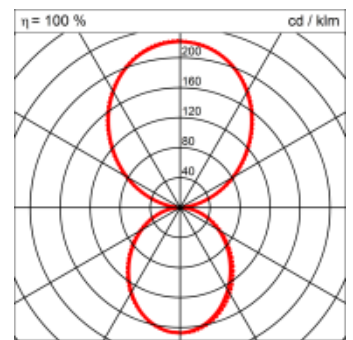

RHO-R Pendel

RHO-R, die Profilleuchte mit Indirektanteil, schafft blendfreies Arbeitslicht. RHO-R eignet sich für Arbeitsplätze, Schul- und Konferenzräume sowie Empfangszonen und Foyers.

Montage

Materialisierung:

Aluminiumprofil farblos oder farbig eloxiert (auch RAL oder NCS möglich), Abdeckung oben und unten Acrylglas (optional unten mit prismatischem Acrylglas), 1.5m Kabel transparent und 1.5m Stahlseil

Spezifikationen:

- passive Kühlung
- elektronisches Betriebsgerät integriert
- homogene Auflösung der LED-Punkte
- leistungsfähigere Ausführung auf Anfrage

Masse	620 x 150 x 69 mm
Leuchtmittel	LED
Leuchten-Gesamtlichtstrom	4100 lm
Farbtemperatur	3000K
Leuchten-Lichtausbeute	118.5 lm/W
Farbwiedergabeindex Ra	> 80
Systemleistung	34.6 W
UGR quer / längs	17.6/17.9
Gewicht	4 kg
Dimmung	switchDim, DALI, Casambi
Lebensdauer	50000 h
Schutzart	IP 20

Lichtstrom und elektrische Leistungsangabe unterliegen Initial einer Toleranz von bis zu +/- 10%, Farbtemperatur bis zu +/-150 Kelvin vom Nominalwert.