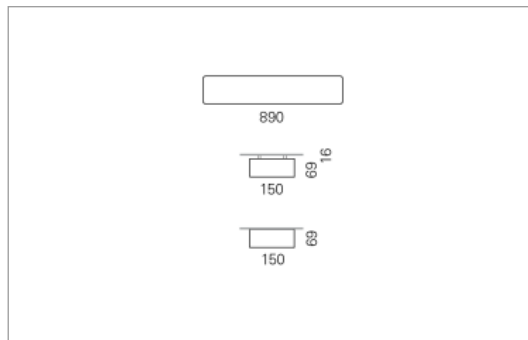

RHO-R Direkt

RHO-R, die Profilleuchte, wahlweise mit Indirektanteil, schafft blendfreies Arbeitslicht. RHO-R eignet sich für Arbeitsplätze, Schul- und Konferenzräume sowie Empfangszonen und Foyers.

Montage

- homogene Auflösung der LED Punkte
- passive Kühlung
- elektronisches Betriebsgerät integriert
- geschlossenes System mit Berührungsschutz
- leistungsfähigere Ausführung auf Anfrage

Masse	890 x 150 x 69 mm
Leuchtmittel	LED
Leuchten-Gesamtlichtstrom	3400 lm
Farbtemperatur	3000K
Leuchten-Lichtausbeute	129.3 lm/W
Farbwiedergabeindex Ra	> 80
Systemleistung	26.3 W
UGR quer / längs	23.2/23.2
Gewicht	4 kg
Dimmung	Casambi, DALI, switchDim
Lebensdauer	50000 h
Schutzart	IP 20