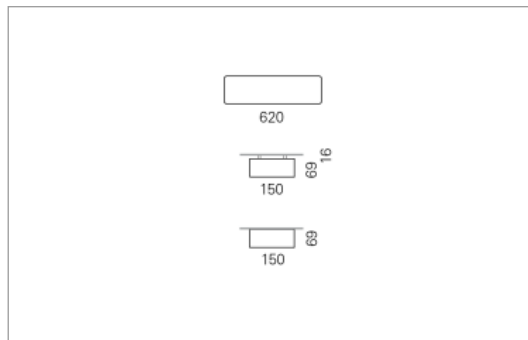

- homogene Auflösung der LED Punkte
- passive Kühlung
- elektronisches Betriebsgerät integriert
- geschlossenes System mit Berührungsschutz
- leistungsfähigere Ausführung auf Anfrage

Masse	620 x 150 x 69 mm
Leuchtmittel	LED
Leuchten-Gesamtlichtstrom	2400 lm
Farbtemperatur	4000K
Leuchten-Lichtausbeute	129 lm/W
Farbwiedergabeindex Ra	> 80
Systemleistung	18.6 W
UGR quer / längs	23.2/23.3
Gewicht	4 kg
Dimmung	Casambi, DALI, switchDim
Lebensdauer	50000 h
Schutzart	IP 20