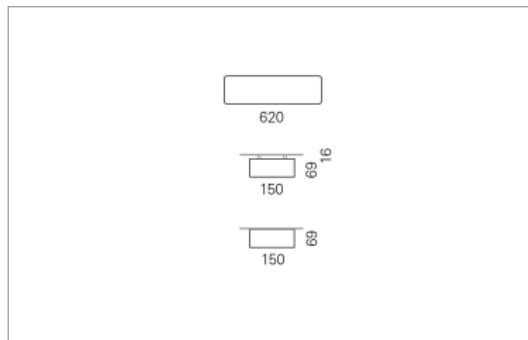

- homogene Auflösung der LED Punkte
- passive Kühlung
- elektronisches Betriebsgerät integriert
- geschlossenes System mit Berührungsschutz
- leistungsfähigere Ausführung auf Anfrage

Masse	620 x 150 x 69 mm
Leuchtmittel	LED
Leuchten-Gesamtlichtstrom	2300 lm
Farbtemperatur	3000K
Leuchten-Lichtausbeute	123.7 lm/W
Farbwiedergabeindex Ra	> 80
Systemleistung	18.6 W
UGR quer / längs	23.1/23.1
Gewicht	4 kg
Dimmung	Casambi, DALI, switchDim
Lebensdauer	50000 h
Schutzart	IP 20