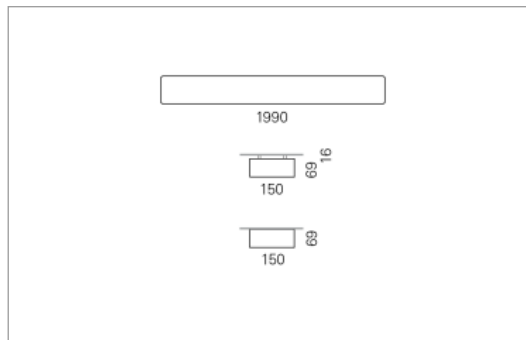

RHO-R Direkt

RHO-R, die Profilleuchte, wahlweise mit Indirektanteil, schafft blendfreies Arbeitslicht. RHO-R eignet sich für Arbeitsplätze, Schul- und Konferenzräume sowie Empfangszonen und Foyers.

Montage

- homogene Auflösung der LED Punkte
- passive Kühlung
- elektronisches Betriebsgerät integriert
- geschlossenes System mit Berührungsschutz
- leistungsfähigere Ausführung auf Anfrage

Masse	1990 x 150 x 69 mm
Leuchtmittel	LED
Leuchten-Gesamtlichtstrom	7900 lm
Farbtemperatur	3000K
Leuchten-Lichtausbeute	133.2 lm/W
Farbwiedergabeindex Ra	> 80
Systemleistung	59.3 W
UGR quer / längs	23.3/23.4
Gewicht	9 kg
Dimmung	Casambi, DALI, switchDim
Lebensdauer	50000 h
Schutzart	IP 20