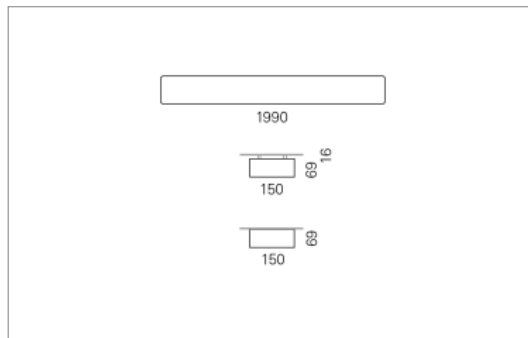

RHO-R Direkt

RHO-R, die Profilleuchte, wahlweise mit Indirektanteil, schafft blendfreies Arbeitslicht. RHO-R eignet sich für Arbeitsplätze, Schul- und Konferenzräume sowie Empfangszonen und Foyers.

Montage

- homogene Auflösung der LED Punkte
- passive Kühlung
- elektronisches Betriebsgerät integriert
- geschlossenes System mit Berührungsschutz
- leistungsfähigere Ausführung auf Anfrage

Masse	1990 x 150 x 69 mm
Leuchtmittel	LED
Leuchten-Gesamtlichtstrom	8300 lm
Farbtemperatur	4000K
Leuchten-Lichtausbeute	140 lm/W
Farbwiedergabeindex Ra	> 80
Systemleistung	59.3 W
UGR quer / längs	23.5/23.5
Gewicht	9 kg
Dimmung	Casambi, DALI, switchDim
Lebensdauer	50000 h
Schutzart	IP 20