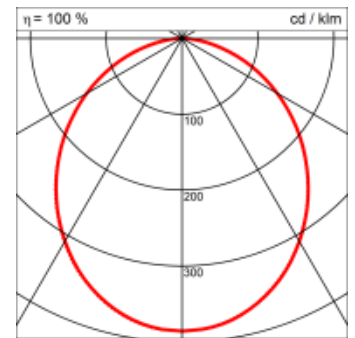

RHO-R Direkt

RHO-R, die Profilleuchte, wahlweise mit Indirektanteil, schafft blendfreies Arbeitslicht. RHO-R eignet sich für Arbeitsplätze, Schul- und Konferenzräume sowie Empfangszonen und Foyers.

Montage

Materialisierung:

Aluminiumprofil farblos oder farbig eloxiert (auch RAL oder NCS möglich), Abdeckung unten Acrylglas (optional mit prismatischem Acrylglas), Abdeckung oben Aluminium-Verbundplatte

Spezifikationen:

- homogene Auflösung der LED Punkte
- passive Kühlung
- elektronisches Betriebsgerät integriert
- geschlossenes System mit Berührungsschutz
- leistungsfähigere Ausführung auf Anfrage

Masse	1990 x 150 x 69 mm
Leuchtmittel	LED
Leuchten-Gesamtlichtstrom	8300 lm
Farbtemperatur	4000K
Leuchten-Lichtausbeute	140 lm/W
Farbwiedergabeindex Ra	> 80
Systemleistung	59.3 W
UGR quer / längs	23.5/23.5
Gewicht	9 kg
Dimmung	Casambi, DALI, switchDim
Lebensdauer	50000 h
Schutzart	IP 20

Lichtstrom und elektrische Leistungsangabe unterliegen Initial einer Toleranz von bis zu +/- 10%, Farbtemperatur bis zu +/-150 Kelvin vom Nominalwert.