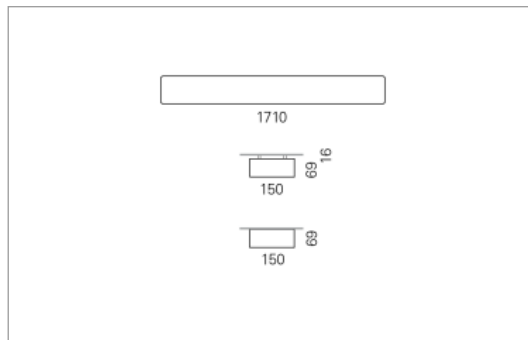

RHO-R Direkt

RHO-R, die Profilleuchte, wahlweise mit Indirektanteil, schafft blendfreies Arbeitslicht. RHO-R eignet sich für Arbeitsplätze, Schul- und Konferenzräume sowie Empfangszonen und Foyers.

Montage

- homogene Auflösung der LED Punkte
- passive Kühlung
- elektronisches Betriebsgerät integriert
- geschlossenes System mit Berührungsschutz
- leistungsfähigere Ausführung auf Anfrage

Masse	1710 x 150 x 69 mm
Leuchtmittel	LED
Leuchten-Gesamtlichtstrom	6800 lm
Farbtemperatur	3000K
Leuchten-Lichtausbeute	132.3 lm/W
Farbwiedergabeindex Ra	> 80
Systemleistung	51.4 W
UGR quer / längs	23.3/23.4
Gewicht	8 kg
Dimmung	Casambi, DALI, switchDim
Lebensdauer	50000 h
Schutzart	IP 20