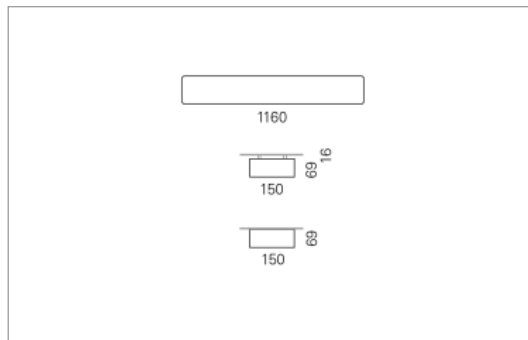

RHO-R Direkt

RHO-R, die Profilleuchte, wahlweise mit Indirektanteil, schafft blendfreies Arbeitslicht. RHO-R eignet sich für Arbeitsplätze, Schul- und Konferenzräume sowie Empfangszonen und Foyers.

Montage

- homogene Auflösung der LED Punkte
- passive Kühlung
- elektronisches Betriebsgerät integriert
- geschlossenes System mit Berührungsschutz
- leistungsfähigere Ausführung auf Anfrage

Masse	1160 x 150 x 69 mm
Leuchtmittel	LED
Leuchten-Gesamtlichtstrom	4700 lm
Farbtemperatur	4000K
Leuchten-Lichtausbeute	135.8 lm/W
Farbwiedergabeindex Ra	> 80
Systemleistung	34.6 W
UGR quer / längs	23.4/23.4
Gewicht	6 kg
Dimmung	DALI, switchDim, Casambi
Lebensdauer	50000 h
Schutzart	IP 20