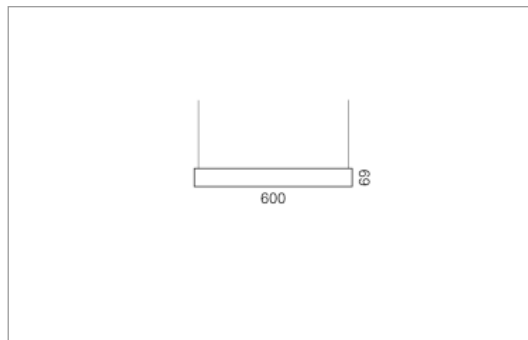

### Montage

RHO, die rechteckige Lichtfläche, zeigt sich erfinderisch und variantenreich. Die Leuchte RHO sorgt mit ihrer puristischen Formsprache für klare Verhältnisse – und verblüfft dank der zahlreichen Ausführungsgrößen mit Variantenreichtum. Sie eignet sich für die Raumbelichtung in Schulen, Büros oder Sitzungszimmern ebenso wie in Korridoren, Treppenhäusern oder Sanitärräumen.

<b>Masse</b>	900 x 600 x 69 mm
<b>Leuchtmittel</b>	FL
<b>Leuchten-Gesamtlichtstrom</b>	3100 lm
<b>Farbtemperatur</b>	4000K
<b>Leuchten-Lichtausbeute</b>	58.2 lm/W
<b>Systemleistung</b>	164 W
<b>UGR quer / längs</b>	15.6/15.4
<b>Gewicht</b>	10 kg
<b>Dimmung</b>	1-10V, DALI, switchDim, Casambi
<b>Lebensdauer</b>	20000 h
<b>Schutzart</b>	IP 20