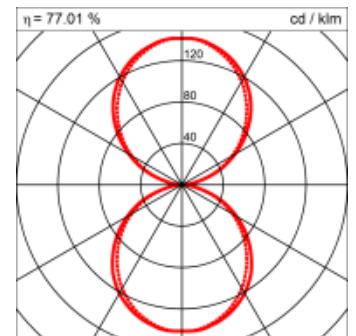

<b>Masse</b>	900 x 600 x 69 mm
<b>Leuchtmittel</b>	FL
<b>Leuchten-Gesamtlichtstrom</b>	3100 lm
<b>Farbtemperatur</b>	4000K
<b>Leuchten-Lichtausbeute</b>	58.2 lm/W
<b>Systemleistung</b>	164 W
<b>UGR quer / längs</b>	15.6/15.4
<b>Gewicht</b>	10 kg
<b>Dimmung</b>	1-10V, DALI, switchDim, Casambi
<b>Lebensdauer</b>	20000 h
<b>Schutzart</b>	IP 20