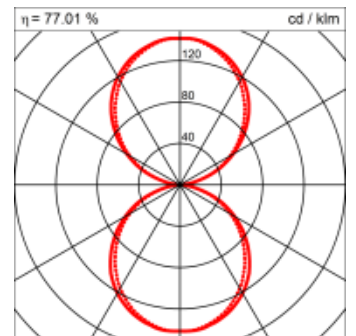

Montage

RHO, die rechteckige Lichtfläche, zeigt sich erfinderisch und variantenreich. Die Leuchte RHO sorgt mit ihrer puristischen Formsprache für klare Verhältnisse – und verblüfft dank der zahlreichen Ausführungsgrößen mit Variantenreichtum. Sie eignet sich für die Raumbelichtung in Schulen, Büros oder Sitzungszimmern ebenso wie in Korridoren, Treppenhäusern oder Sanitärräumen.

Masse	900 x 600 x 69 mm
Leuchtmittel	FL
Leuchten-Gesamtlichtstrom	1900 lm
Farbtemperatur	4000K
Leuchten-Lichtausbeute	62.3 lm/W
Systemleistung	94 W
UGR quer / längs	13.9/13.7
Gewicht	10 kg
Dimmung	1-10V, DALI, switchDim, Casambi
Lebensdauer	20000 h
Schutzart	IP 20