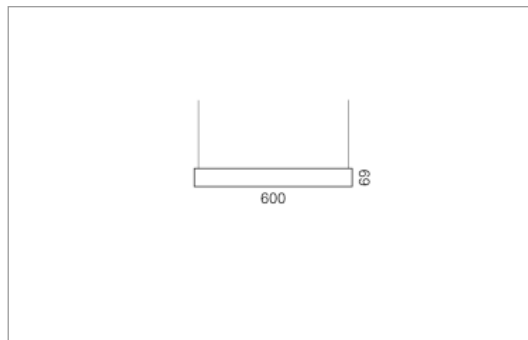

Montage

RHO, die rechteckige Lichtfläche, zeigt sich erfinderisch und variantenreich. Die Leuchte RHO sorgt mit ihrer puristischen Formsprache für klare Verhältnisse – und verblüfft dank der zahlreichen Ausführungsgrößen mit Variantenreichtum. Sie eignet sich für die Raumbelichtung in Schulen, Büros oder Sitzungszimmern ebenso wie in Korridoren, Treppenhäusern oder Sanitärräumen.

Masse	900 x 600 x 69 mm
Leuchtmittel	FL
Leuchten-Gesamtlichtstrom	1900 lm
Farbtemperatur	4000K
Leuchten-Lichtausbeute	62.3 lm/W
Systemleistung	94 W
UGR quer / längs	13.9/13.7
Gewicht	10 kg
Dimmung	1-10V, DALI, switchDim, Casambi
Lebensdauer	20000 h
Schutzart	IP 20