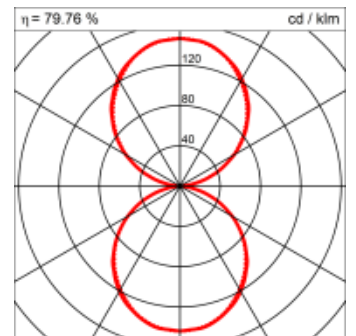

Montage

RHO, die rechteckige Lichtfläche, zeigt sich erfinderisch und variantenreich. Die Leuchte RHO sorgt mit ihrer puristischen Formsprache für klare Verhältnisse – und verblüfft dank der zahlreichen Ausführungsgrößen mit Variantenreichtum. Sie eignet sich für die Raumbelichtung in Schulen, Büros oder Sitzungszimmern ebenso wie in Korridoren, Treppenhäusern oder Sanitärräumen.

Masse	900 x 420 x 69 mm
Leuchtmittel	FL
Leuchten-Gesamtlichtstrom	3100 lm
Farbtemperatur	4000K
Leuchten-Lichtausbeute	60.3 lm/W
Systemleistung	164 W
UGR quer / längs	16.9/16.9
Gewicht	8 kg
Dimmung	1-10V, DALI, switchDim, Casambi
Lebensdauer	20000 h
Schutzart	IP 20