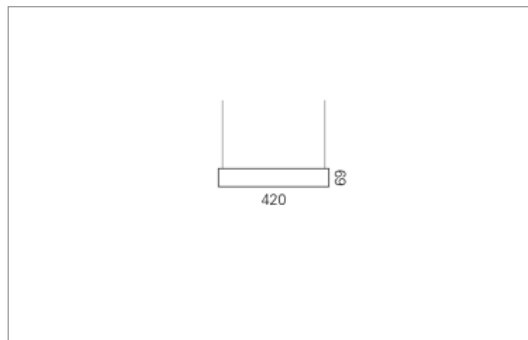

Montage

RHO, die rechteckige Lichtfläche, zeigt sich erfinderisch und variantenreich. Die Leuchte RHO sorgt mit ihrer puristischen Formsprache für klare Verhältnisse – und verblüfft dank der zahlreichen Ausführungsgrößen mit Variantenreichtum. Sie eignet sich für die Raumbelichtung in Schulen, Büros oder Sitzungszimmern ebenso wie in Korridoren, Treppenhäusern oder Sanitärräumen.

Masse	900 x 420 x 69 mm
Leuchtmittel	FL
Leuchten-Gesamtlichtstrom	3100 lm
Farbtemperatur	4000K
Leuchten-Lichtausbeute	60.3 lm/W
Systemleistung	164 W
UGR quer / längs	16.9/16.9
Gewicht	8 kg
Dimmung	1-10V, DALI, switchDim, Casambi
Lebensdauer	20000 h
Schutzart	IP 20