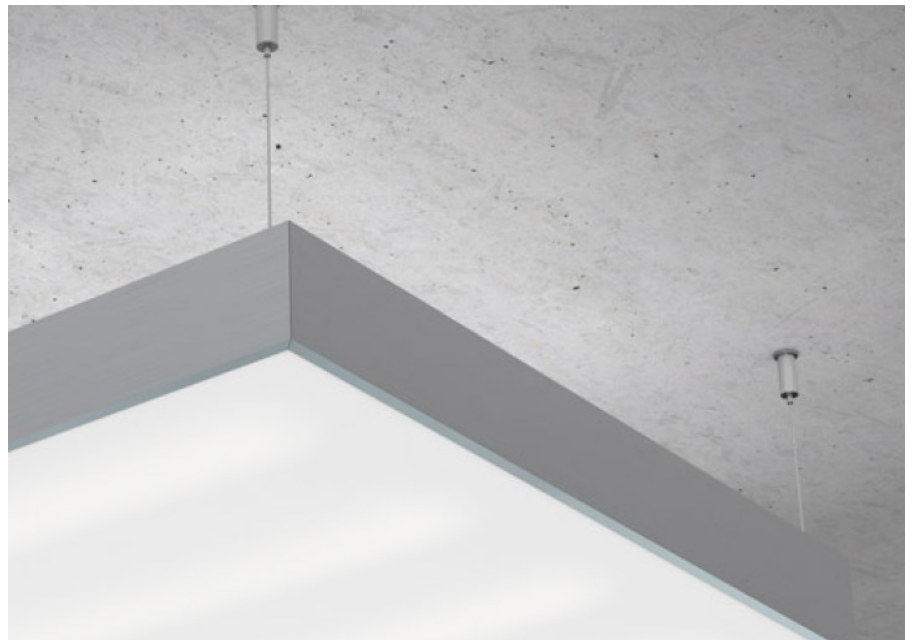

## RHO Pendel

RHO, die Profilleuchte, wahlweise mit Indirektanteil, schafft blendfreies Arbeitslicht. RHO eignet sich für Schulen, Büros und Konferenzräume. Die kleineren, schmalen Typen aber ebenfalls für alle Nebenräume.

### Montage

RHO, die rechteckige Lichtfläche, zeigt sich erfinderisch und variantenreich. Die Leuchte RHO sorgt mit ihrer puristischen Formsprache für klare Verhältnisse – und verblüfft dank der zahlreichen Ausführungsgrößen mit Variantenreichtum. Sie eignet sich für die Raumbelichtung in Schulen, Büros oder Sitzungszimmern ebenso wie in Korridoren, Treppenhäusern oder Sanitärräumen.

### Ausführung:

RHO Pendel ist in 32 Größen erhältlich. RHO wird zudem als direkte Leuchte und horizontale Wandleuchte hergestellt.

### Materialisierung:

Aluminiumprofil stranggepresst, farblos eloxiert und auf Gehrung gefügt, Abdeckung oben Acrylglas oder Aluminium-Verbundplatte, Abdeckung unten Acrylglas (optional mit prismatischem Acrylglas), Kabel transparent, Stahlseil (1.5m)