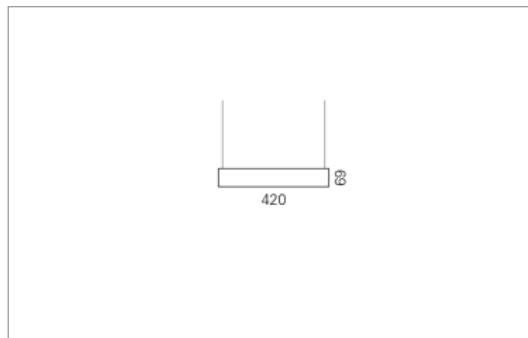

### Montage

RHO, die rechteckige Lichtfläche, zeigt sich erfinderisch und variantenreich. Die Leuchte RHO sorgt mit ihrer puristischen Formsprache für klare Verhältnisse – und verblüfft dank der zahlreichen Ausführungsgrößen mit Variantenreichtum. Sie eignet sich für die Raumbelichtung in Schulen, Büros oder Sitzungszimmern ebenso wie in Korridoren, Treppenhäusern oder Sanitärräumen.

<b>Masse</b>	900 x 420 x 69 mm
<b>Leuchtmittel</b>	FL
<b>Leuchten-Gesamtlichtstrom</b>	1900 lm
<b>Farbtemperatur</b>	4000K
<b>Leuchten-Lichtausbeute</b>	64.5 lm/W
<b>Systemleistung</b>	94 W
<b>UGR quer / längs</b>	15.2/15.2
<b>Gewicht</b>	8 kg
<b>Dimmung</b>	1-10V, DALI, switchDim, Casambi
<b>Lebensdauer</b>	20000 h
<b>Schutzart</b>	IP 20