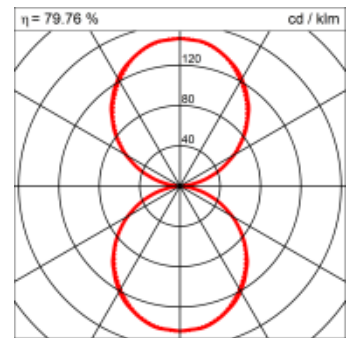

<b>Masse</b>	900 x 420 x 69 mm
<b>Leuchtmittel</b>	FL
<b>Leuchten-Gesamtlichtstrom</b>	1900 lm
<b>Farbtemperatur</b>	4000K
<b>Leuchten-Lichtausbeute</b>	64.5 lm/W
<b>Systemleistung</b>	94 W
<b>UGR quer / längs</b>	15.2/15.2
<b>Gewicht</b>	8 kg
<b>Dimmung</b>	1-10V, DALI, switchDim, Casambi
<b>Lebensdauer</b>	20000 h
<b>Schutzart</b>	IP 20