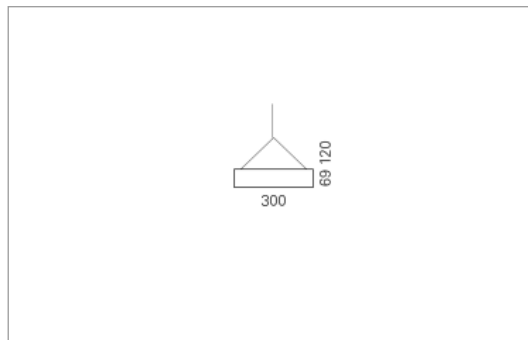

Montage

RHO, die rechteckige Lichtfläche, zeigt sich erfinderisch und variantenreich. Die Leuchte RHO sorgt mit ihrer puristischen Formsprache für klare Verhältnisse – und verblüfft dank der zahlreichen Ausführungsgrößen mit Variantenreichtum. Sie eignet sich für die Raumbelichtung in Schulen, Büros oder Sitzungszimmern ebenso wie in Korridoren, Treppenhäusern oder Sanitärräumen.

Ausführung:

RHO Pendel ist in 32 Größen erhältlich. RHO wird zudem als direkte Leuchte und horizontale Wandleuchte hergestellt.

Materialisierung:

Aluminiumprofil stranggepresst, farblos eloxiert und auf Gehrung gefügt, Abdeckung oben Acrylglas oder Aluminium-Verbundplatte, Abdeckung unten Acrylglas (optional mit prismatischem Acrylglas), Kabel transparent, Stahlseil (1.5m)

Masse	900 x 300 x 69 mm
Leuchtmittel	FL
Leuchten-Gesamtlichtstrom	3100 lm
Farbtemperatur	4000K
Leuchten-Lichtausbeute	60.3 lm/W
Systemleistung	164 W
UGR quer / längs	18/18.1
Gewicht	7 kg
Dimmung	1-10V, DALI, switchDim, Casambi
Lebensdauer	20000 h
Schutzart	IP 20