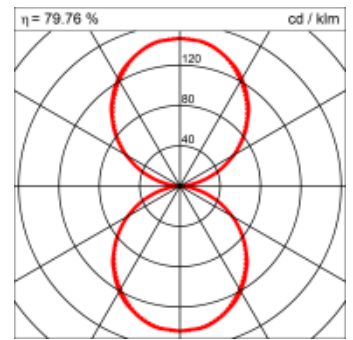

Masse	900 x 300 x 69 mm
Leuchtmittel	FL
Leuchten-Gesamtlichtstrom	3100 lm
Farbtemperatur	4000K
Leuchten-Lichtausbeute	60.3 lm/W
Systemleistung	164 W
UGR quer / längs	18/18.1
Gewicht	7 kg
Dimmung	1-10V, DALI, switchDim, Casambi
Lebensdauer	20000 h
Schutzart	IP 20