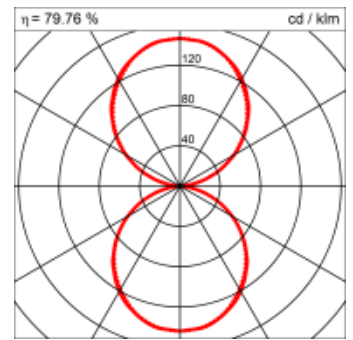

<b>Masse</b>	900 x 300 x 69 mm
<b>Leuchtmittel</b>	FL
<b>Leuchten-Gesamtlichtstrom</b>	1900 lm
<b>Farbtemperatur</b>	4000K
<b>Leuchten-Lichtausbeute</b>	64.5 lm/W
<b>Systemleistung</b>	94 W
<b>UGR quer / längs</b>	16.3/16.4
<b>Gewicht</b>	7 kg
<b>Dimmung</b>	1-10V, DALI, switchDim, Casambi
<b>Lebensdauer</b>	20000 h
<b>Schutzart</b>	IP 20