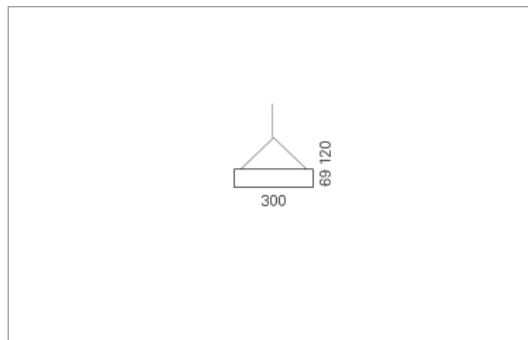

### Montage

RHO, die rechteckige Lichtfläche, zeigt sich erfinderisch und variantenreich. Die Leuchte RHO sorgt mit ihrer puristischen Formsprache für klare Verhältnisse – und verblüfft dank der zahlreichen Ausführungsgrößen mit Variantenreichtum. Sie eignet sich für die Raumbelichtung in Schulen, Büros oder Sitzungszimmern ebenso wie in Korridoren, Treppenhäusern oder Sanitärräumen.

<b>Masse</b>	900 x 300 x 69 mm
<b>Leuchtmittel</b>	FL
<b>Leuchten-Gesamtlichtstrom</b>	1900 lm
<b>Farbtemperatur</b>	4000K
<b>Leuchten-Lichtausbeute</b>	64.5 lm/W
<b>Systemleistung</b>	94 W
<b>UGR quer / längs</b>	16.3/16.4
<b>Gewicht</b>	7 kg
<b>Dimmung</b>	1-10V, DALI, switchDim, Casambi
<b>Lebensdauer</b>	20000 h
<b>Schutzart</b>	IP 20