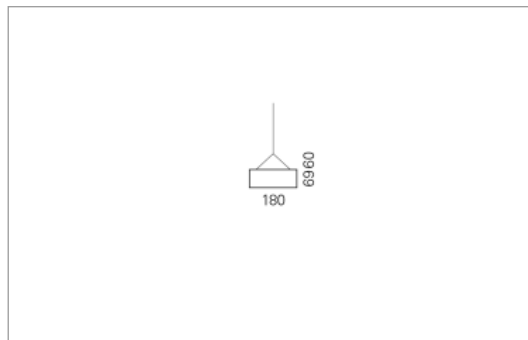

Montage

RHO, die rechteckige Lichtfläche, zeigt sich erfinderisch und variantenreich. Die Leuchte RHO sorgt mit ihrer puristischen Formsprache für klare Verhältnisse – und verblüfft dank der zahlreichen Ausführungsgrößen mit Variantenreichtum. Sie eignet sich für die Raumbelichtung in Schulen, Büros oder Sitzungszimmern ebenso wie in Korridoren, Treppenhäusern oder Sanitärräumen.

Ausführung:

RHO Pendel ist in 32 Größen erhältlich. RHO wird zudem als direkte Leuchte und horizontale Wandleuchte hergestellt.

Materialisierung:

Aluminiumprofil stranggepresst, farblos eloxiert und auf Gehrung gefügt, Abdeckung oben Acrylglas oder Aluminium-Verbundplatte, Abdeckung unten Acrylglas (optional mit prismatischem Acrylglas), Kabel transparent, Stahlseil (1.5m)

Masse	900 x 180 x 69 mm
Leuchtmittel	FL
Leuchten-Gesamtlichtstrom	3100 lm
Farbtemperatur	4000K
Leuchten-Lichtausbeute	57.9 lm/W
Systemleistung	82 W
UGR quer / längs	17.2/17.4
Gewicht	4 kg
Dimmung	1-10V, DALI, switchDim, Casambi
Lebensdauer	20000 h
Schutzart	IP 20