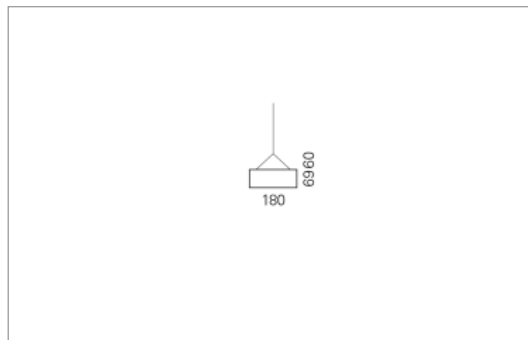

Montage

RHO, die rechteckige Lichtfläche, zeigt sich erfinderisch und variantenreich. Die Leuchte RHO sorgt mit ihrer puristischen Formsprache für klare Verhältnisse – und verblüfft dank der zahlreichen Ausführungsgrößen mit Variantenreichtum. Sie eignet sich für die Raumbelichtung in Schulen, Büros oder Sitzungszimmern ebenso wie in Korridoren, Treppenhäusern oder Sanitärräumen.

Ausführung:

RHO Pendel ist in 32 Größen erhältlich. RHO wird zudem als direkte Leuchte und horizontale Wandleuchte hergestellt.

Materialisierung:

Aluminiumprofil stranggepresst, farblos eloxiert und auf Gehrung gefügt, Abdeckung oben Acrylglas oder Aluminium-Verbundplatte, Abdeckung unten Acrylglas (optional mit prismatischem Acrylglas), Kabel transparent, Stahlseil (1.5m)

Masse	900 x 180 x 69 mm
Leuchtmittel	FL
Leuchten-Gesamtlichtstrom	1900 lm
Farbtemperatur	4000K
Leuchten-Lichtausbeute	61.9 lm/W
Systemleistung	47 W
UGR quer / längs	15.5/15.7
Gewicht	4 kg
Dimmung	1-10V, DALI, switchDim, Casambi
Lebensdauer	20000 h
Schutzart	IP 20