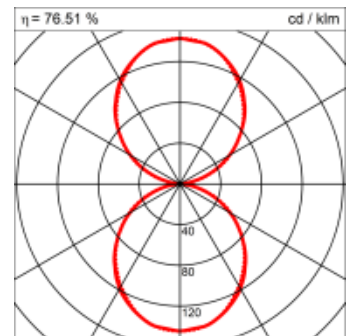

<b>Masse</b>	900 x 150 x 69 mm
<b>Leuchtmittel</b>	FL
<b>Leuchten-Gesamtlichtstrom</b>	3100 lm
<b>Farbtemperatur</b>	4000K
<b>Leuchten-Lichtausbeute</b>	57.9 lm/W
<b>Systemleistung</b>	41 W
<b>UGR quer / längs</b>	15.4/15.6
<b>Gewicht</b>	5 kg
<b>Dimmung</b>	1-10V, DALI, switchDim, Casambi
<b>Lebensdauer</b>	20000 h
<b>Schutzart</b>	IP 20