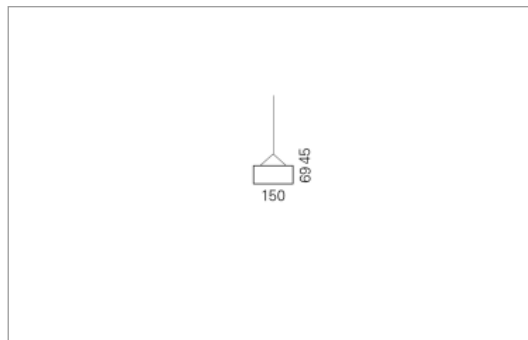

### Montage

RHO, die rechteckige Lichtfläche, zeigt sich erfinderisch und variantenreich. Die Leuchte RHO sorgt mit ihrer puristischen Formsprache für klare Verhältnisse – und verblüfft dank der zahlreichen Ausführungsgrößen mit Variantenreichtum. Sie eignet sich für die Raumbelichtung in Schulen, Büros oder Sitzungszimmern ebenso wie in Korridoren, Treppenhäusern oder Sanitärräumen.

### Ausführung:

RHO Pendel ist in 32 Größen erhältlich. RHO wird zudem als direkte Leuchte und horizontale Wandleuchte hergestellt.

### Materialisierung:

Aluminiumprofil stranggepresst, farblos eloxiert und auf Gehrung gefügt, Abdeckung oben Acrylglas oder Aluminium-Verbundplatte, Abdeckung unten Acrylglas (optional mit prismatischem Acrylglas), Kabel transparent, Stahlseil (1.5m)

<b>Masse</b>	900 x 150 x 69 mm
<b>Leuchtmittel</b>	FL
<b>Leuchten-Gesamtlichtstrom</b>	3100 lm
<b>Farbtemperatur</b>	4000K
<b>Leuchten-Lichtausbeute</b>	57.9 lm/W
<b>Systemleistung</b>	41 W
<b>UGR quer / längs</b>	15.4/15.6
<b>Gewicht</b>	5 kg
<b>Dimmung</b>	1-10V, DALI, switchDim, Casambi
<b>Lebensdauer</b>	20000 h
<b>Schutzart</b>	IP 20