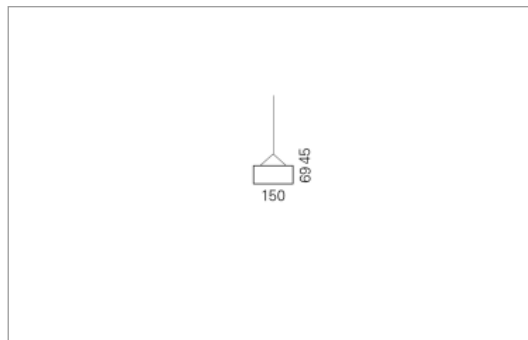

Montage

RHO, die rechteckige Lichtfläche, zeigt sich erfinderisch und variantenreich. Die Leuchte RHO sorgt mit ihrer puristischen Formsprache für klare Verhältnisse – und verblüfft dank der zahlreichen Ausführungsgrößen mit Variantenreichtum. Sie eignet sich für die Raumbelichtung in Schulen, Büros oder Sitzungszimmern ebenso wie in Korridoren, Treppenhäusern oder Sanitärräumen.

Ausführung:

RHO Pendel ist in 32 Größen erhältlich. RHO wird zudem als direkte Leuchte und horizontale Wandleuchte hergestellt.

Materialisierung:

Aluminiumprofil stranggepresst, farblos eloxiert und auf Gehrung gefügt, Abdeckung oben Acrylglas oder Aluminium-Verbundplatte, Abdeckung unten Acrylglas (optional mit prismatischem Acrylglas), Kabel transparent, Stahlseil (1.5m)

Masse	900 x 150 x 69 mm
Leuchtmittel	FL
Leuchten-Gesamtlichtstrom	1900 lm
Farbtemperatur	4000K
Leuchten-Lichtausbeute	63.2 lm/W
Systemleistung	23 W
UGR quer / längs	13.7/13.9
Gewicht	5 kg
Dimmung	1-10V, DALI, switchDim, Casambi
Lebensdauer	20000 h
Schutzart	IP 20