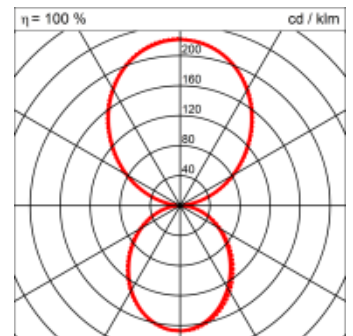

Spezifikationen:

- passive Kühlung
- elektronisches Betriebsgerät integriert
- homogene Auflösung der LED-Punkte
- leistungsfähigere Ausführung auf Anfrage

Masse	620 x 150 x 69 mm
Leuchtmittel	LED
Leuchten-Gesamtlichtstrom	4300 lm
Farbtemperatur	4000K
Leuchten-Lichtausbeute	124.3 lm/W
Farbwiedergabeindex Ra	> 80
Systemleistung	34.6 W
UGR quer / längs	17.8/18
Gewicht	4 kg
Dimmung	DALI, switchDim, Casambi
Lebensdauer	50000 h
Schutzart	IP 20