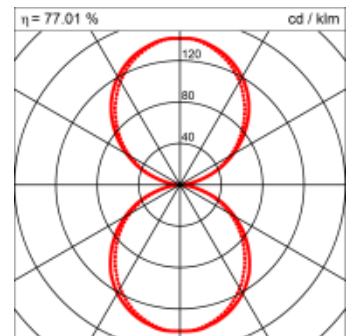

Montage

RHO, die rechteckige Lichtfläche, zeigt sich erfinderisch und variantenreich. Die Leuchte RHO sorgt mit ihrer puristischen Formsprache für klare Verhältnisse – und verblüfft dank der zahlreichen Ausführungsgrößen mit Variantenreichtum. Sie eignet sich für die Raumbelichtung in Schulen, Büros oder Sitzungszimmern ebenso wie in Korridoren, Treppenhäusern oder Sanitärräumen.

Masse	600 x 600 x 69 mm
Leuchtmittel	FL
Leuchten-Gesamtlichtstrom	1750 lm
Farbtemperatur	4000K
Leuchten-Lichtausbeute	55 lm/W
Systemleistung	98 W
UGR quer / längs	15/14.8
Gewicht	8 kg
Dimmung	1-10V, DALI, switchDim, Casambi
Lebensdauer	20000 h
Schutzart	IP 20