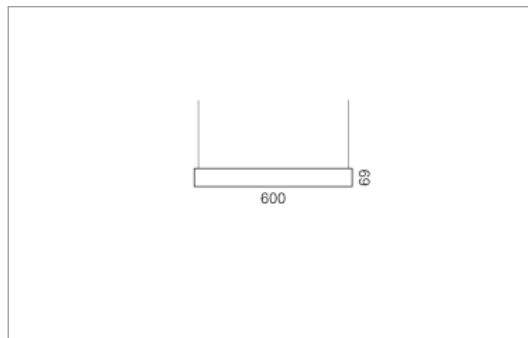

Montage

RHO, die rechteckige Lichtfläche, zeigt sich erfinderisch und variantenreich. Die Leuchte RHO sorgt mit ihrer puristischen Formsprache für klare Verhältnisse – und verblüfft dank der zahlreichen Ausführungsgrößen mit Variantenreichtum. Sie eignet sich für die Raumbelichtung in Schulen, Büros oder Sitzungszimmern ebenso wie in Korridoren, Treppenhäusern oder Sanitärräumen.

Masse	600 x 600 x 69 mm
Leuchtmittel	FL
Leuchten-Gesamtlichtstrom	1200 lm
Farbtemperatur	4000K
Leuchten-Lichtausbeute	57.8 lm/W
Systemleistung	64 W
UGR quer / längs	13.7/13.5
Gewicht	8 kg
Dimmung	1-10V, DALI, switchDim, Casambi
Lebensdauer	20000 h
Schutzart	IP 20