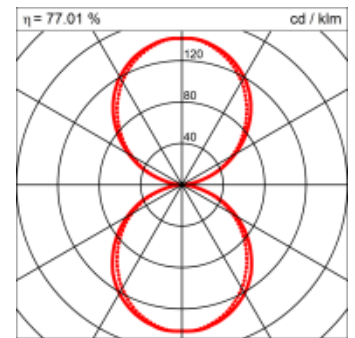

RHO Pendel

RHO, die Profilleuchte, wahlweise mit Indirektanteil, schafft blendfreies Arbeitslicht. RHO eignet sich für Schulen, Büros und Konferenzräume. Die kleineren, schmalen Typen aber ebenfalls für alle Nebenräume.

Montage

RHO, die rechteckige Lichtfläche, zeigt sich erfinderisch und variantenreich. Die Leuchte RHO sorgt mit ihrer puristischen Formsprache für klare Verhältnisse – und verblüfft dank der zahlreichen Ausführungsgrößen mit Variantenreichtum. Sie eignet sich für die Raumbelichtung in Schulen, Büros oder Sitzungszimmern ebenso wie in Korridoren, Treppenhäusern oder Sanitärräumen.

Ausführung:

RHO Pendel ist in 32 Größen erhältlich. RHO wird zudem als direkte Leuchte und horizontale Wandleuchte hergestellt.

Materialisierung:

Aluminiumprofil stranggepresst, farblos eloxiert und auf Gehrung gefügt, Abdeckung oben Acrylglas oder Aluminium-Verbundplatte, Abdeckung unten Acrylglas (optional mit prismaticem Acrylglas), Kabel transparent, Stahlseil (1.5m)

Masse	600 x 600 x 69 mm
Leuchtmittel	FL
Leuchten-Gesamtlichtstrom	1200 lm
Farbtemperatur	4000K
Leuchten-Lichtausbeute	57.8 lm/W
Systemleistung	64 W
UGR quer / längs	13.7/13.5
Gewicht	8 kg
Dimmung	1-10V, DALI, switchDim, Casambi
Lebensdauer	20000 h
Schutzart	IP 20