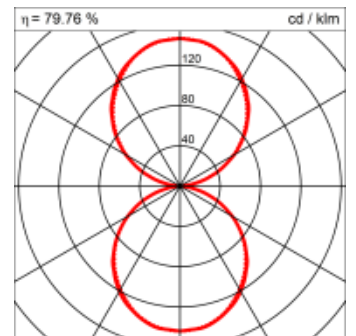

Montage

RHO, die rechteckige Lichtfläche, zeigt sich erfinderisch und variantenreich. Die Leuchte RHO sorgt mit ihrer puristischen Formsprache für klare Verhältnisse – und verblüfft dank der zahlreichen Ausführungsgrößen mit Variantenreichtum. Sie eignet sich für die Raumbelichtung in Schulen, Büros oder Sitzungszimmern ebenso wie in Korridoren, Treppenhäusern oder Sanitärräumen.

Masse	600 x 420 x 69 mm
Leuchtmittel	FL
Leuchten-Gesamtlichtstrom	1750 lm
Farbtemperatur	4000K
Leuchten-Lichtausbeute	57 lm/W
Systemleistung	98 W
UGR quer / längs	16.3/16.3
Gewicht	7 kg
Dimmung	1-10V, DALI, switchDim, Casambi
Lebensdauer	20000 h
Schutzart	IP 20