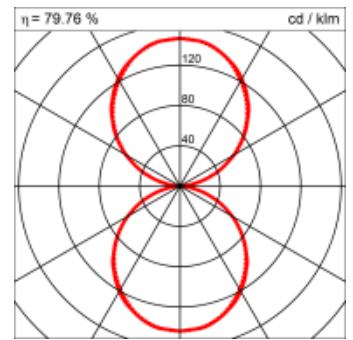

<b>Masse</b>	600 x 420 x 69 mm
<b>Leuchtmittel</b>	FL
<b>Leuchten-Gesamtlichtstrom</b>	1200 lm
<b>Farbtemperatur</b>	4000K
<b>Leuchten-Lichtausbeute</b>	59.8 lm/W
<b>Systemleistung</b>	64 W
<b>UGR quer / längs</b>	15/15
<b>Gewicht</b>	7 kg
<b>Dimmung</b>	1-10V, DALI, switchDim, Casambi
<b>Lebensdauer</b>	20000 h
<b>Schutzart</b>	IP 20