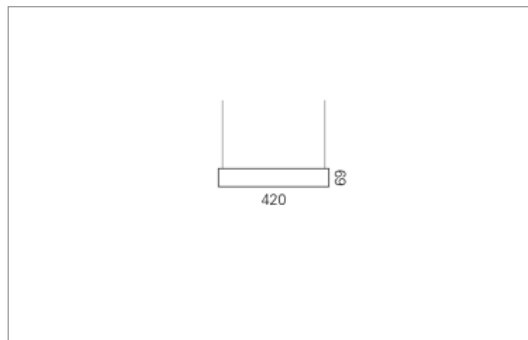

### Montage

RHO, die rechteckige Lichtfläche, zeigt sich erfinderisch und variantenreich. Die Leuchte RHO sorgt mit ihrer puristischen Formsprache für klare Verhältnisse – und verblüfft dank der zahlreichen Ausführungsgrößen mit Variantenreichtum. Sie eignet sich für die Raumbelichtung in Schulen, Büros oder Sitzungszimmern ebenso wie in Korridoren, Treppenhäusern oder Sanitärräumen.

<b>Masse</b>	600 x 420 x 69 mm
<b>Leuchtmittel</b>	FL
<b>Leuchten-Gesamtlichtstrom</b>	1200 lm
<b>Farbtemperatur</b>	4000K
<b>Leuchten-Lichtausbeute</b>	59.8 lm/W
<b>Systemleistung</b>	64 W
<b>UGR quer / längs</b>	15/15
<b>Gewicht</b>	7 kg
<b>Dimmung</b>	1-10V, DALI, switchDim, Casambi
<b>Lebensdauer</b>	20000 h
<b>Schutzart</b>	IP 20