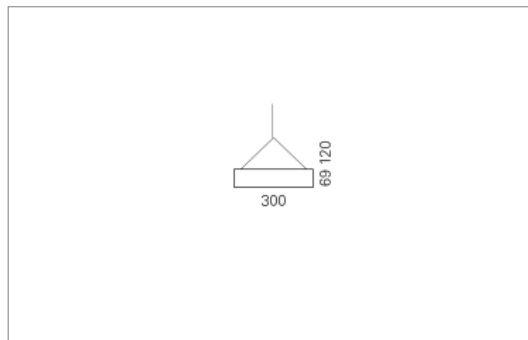

Montage

RHO, die rechteckige Lichtfläche, zeigt sich erfinderisch und variantenreich. Die Leuchte RHO sorgt mit ihrer puristischen Formsprache für klare Verhältnisse – und verblüfft dank der zahlreichen Ausführungsgrößen mit Variantenreichtum. Sie eignet sich für die Raumbelichtung in Schulen, Büros oder Sitzungszimmern ebenso wie in Korridoren, Treppenhäusern oder Sanitärräumen.

Ausführung:

RHO Pendel ist in 32 Größen erhältlich. RHO wird zudem als direkte Leuchte und horizontale Wandleuchte hergestellt.

Materialisierung:

Aluminiumprofil stranggepresst, farblos eloxiert und auf Gehrung gefügt, Abdeckung oben Acrylglas oder Aluminium-Verbundplatte, Abdeckung unten Acrylglas (optional mit prismatischem Acrylglas), Kabel transparent, Stahlseil (1.5m)

Masse	600 x 300 x 69 mm
Leuchtmittel	FL
Leuchten-Gesamtlichtstrom	1750 lm
Farbtemperatur	4000K
Leuchten-Lichtausbeute	57 lm/W
Systemleistung	98 W
UGR quer / längs	17.5/17.5
Gewicht	7 kg
Dimmung	1-10V, DALI, switchDim, Casambi
Lebensdauer	20000 h
Schutzart	IP 20