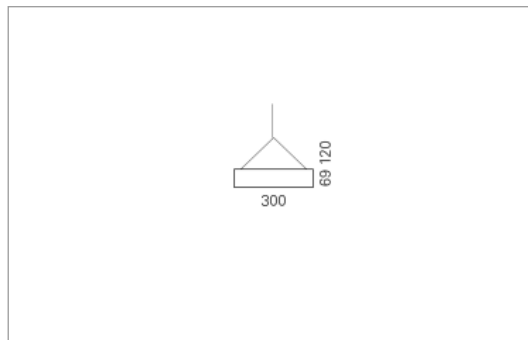

Montage

RHO, die rechteckige Lichtfläche, zeigt sich erfinderisch und variantenreich. Die Leuchte RHO sorgt mit ihrer puristischen Formsprache für klare Verhältnisse – und verblüfft dank der zahlreichen Ausführungsgrößen mit Variantenreichtum. Sie eignet sich für die Raumbelichtung in Schulen, Büros oder Sitzungszimmern ebenso wie in Korridoren, Treppenhäusern oder Sanitärräumen.

Ausführung:

RHO Pendel ist in 32 Größen erhältlich. RHO wird zudem als direkte Leuchte und horizontale Wandleuchte hergestellt.

Materialisierung:

Aluminiumprofil stranggepresst, farblos eloxiert und auf Gehrung gefügt, Abdeckung oben Acrylglas oder Aluminium-Verbundplatte, Abdeckung unten Acrylglas (optional mit prismatischem Acrylglas), Kabel transparent, Stahlseil (1.5m)

Masse	600 x 300 x 69 mm
Leuchtmittel	FL
Leuchten-Gesamtlichtstrom	1200 lm
Farbtemperatur	4000K
Leuchten-Lichtausbeute	59.8 lm/W
Systemleistung	64 W
UGR quer / längs	16.1/16.2
Gewicht	7 kg
Dimmung	1-10V, DALI, switchDim, Casambi
Lebensdauer	20000 h
Schutzart	IP 20