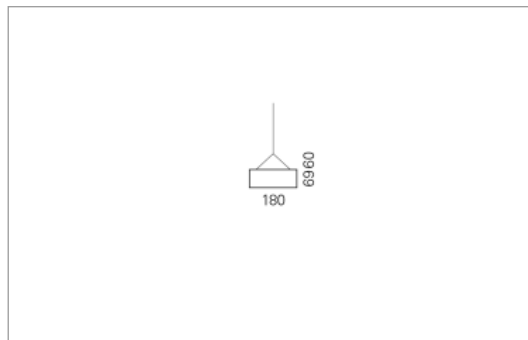

Montage

RHO, die rechteckige Lichtfläche, zeigt sich erfinderisch und variantenreich. Die Leuchte RHO sorgt mit ihrer puristischen Formsprache für klare Verhältnisse – und verblüfft dank der zahlreichen Ausführungsgrößen mit Variantenreichtum. Sie eignet sich für die Raumbelichtung in Schulen, Büros oder Sitzungszimmern ebenso wie in Korridoren, Treppenhäusern oder Sanitärräumen.

Ausführung:

RHO Pendel ist in 32 Größen erhältlich. RHO wird zudem als direkte Leuchte und horizontale Wandleuchte hergestellt.

Materialisierung:

Aluminiumprofil stranggepresst, farblos eloxiert und auf Gehrung gefügt, Abdeckung oben Acrylglas oder Aluminium-Verbundplatte, Abdeckung unten Acrylglas (optional mit prismaticem Acrylglas), Kabel transparent, Stahlseil (1.5m)

Masse	600 x 180 x 69 mm
Leuchtmittel	FL
Leuchten-Gesamtlichtstrom	1750 lm
Farbtemperatur	4000K
Leuchten-Lichtausbeute	54.7 lm/W
Systemleistung	49 W
UGR quer / längs	16.6/16.8
Gewicht	3 kg
Dimmung	1-10V, DALI, switchDim, Casambi
Lebensdauer	20000 h
Schutzart	IP 20