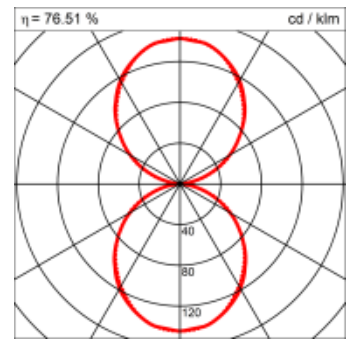

Masse	600 x 180 x 69 mm
Leuchtmittel	FL
Leuchten-Gesamtlichtstrom	1750 lm
Farbtemperatur	4000K
Leuchten-Lichtausbeute	54.7 lm/W
Systemleistung	49 W
UGR quer / längs	16.6/16.8
Gewicht	3 kg
Dimmung	1-10V, DALI, switchDim, Casambi
Lebensdauer	20000 h
Schutzart	IP 20