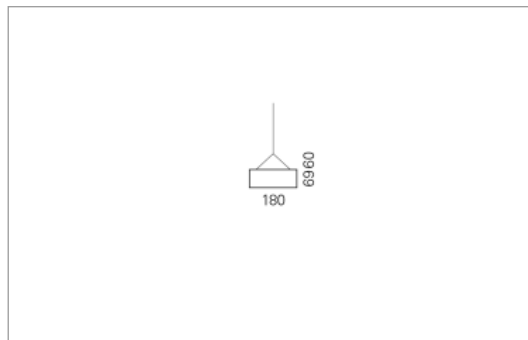

Montage

RHO, die rechteckige Lichtfläche, zeigt sich erfinderisch und variantenreich. Die Leuchte RHO sorgt mit ihrer puristischen Formsprache für klare Verhältnisse – und verblüfft dank der zahlreichen Ausführungsgrößen mit Variantenreichtum. Sie eignet sich für die Raumbelichtung in Schulen, Büros oder Sitzungszimmern ebenso wie in Korridoren, Treppenhäusern oder Sanitärräumen.

Ausführung:

RHO Pendel ist in 32 Größen erhältlich. RHO wird zudem als direkte Leuchte und horizontale Wandleuchte hergestellt.

Materialisierung:

Aluminiumprofil stranggepresst, farblos eloxiert und auf Gehrung gefügt, Abdeckung oben Acrylglas oder Aluminium-Verbundplatte, Abdeckung unten Acrylglas (optional mit prismatischem Acrylglas), Kabel transparent, Stahlseil (1.5m)

Masse	600 x 180 x 69 mm
Leuchtmittel	FL
Leuchten-Gesamtlichtstrom	1200 lm
Farbtemperatur	4000K
Leuchten-Lichtausbeute	57.4 lm/W
Systemleistung	32 W
UGR quer / längs	15.3/15.5
Gewicht	3 kg
Dimmung	1-10V, DALI, switchDim, Casambi
Lebensdauer	20000 h
Schutzart	IP 20