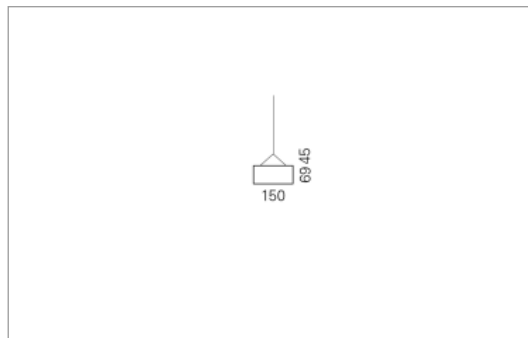

Montage

RHO, die rechteckige Lichtfläche, zeigt sich erfinderisch und variantenreich. Die Leuchte RHO sorgt mit ihrer puristischen Formsprache für klare Verhältnisse – und verblüfft dank der zahlreichen Ausführungsgrößen mit Variantenreichtum. Sie eignet sich für die Raumbelichtung in Schulen, Büros oder Sitzungszimmern ebenso wie in Korridoren, Treppenhäusern oder Sanitärräumen.

Ausführung:

RHO Pendel ist in 32 Größen erhältlich. RHO wird zudem als direkte Leuchte und horizontale Wandleuchte hergestellt.

Materialisierung:

Aluminiumprofil stranggepresst, farblos eloxiert und auf Gehrung gefügt, Abdeckung oben Acrylglas oder Aluminium-Verbundplatte, Abdeckung unten Acrylglas (optional mit prismatischem Acrylglas), Kabel transparent, Stahlseil (1.5m)

Masse	600 x 150 x 69 mm
Leuchtmittel	FL
Leuchten-Gesamtlichtstrom	1200 lm
Farbtemperatur	4000K
Leuchten-Lichtausbeute	55.6 lm/W
Systemleistung	16.5 W
UGR quer / längs	13.5/13.7
Gewicht	4 kg
Dimmung	1-10V, DALI, switchDim, Casambi
Lebensdauer	20000 h
Schutzart	IP 20