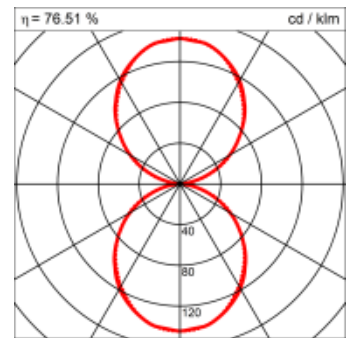

Masse	600 x 150 x 69 mm
Leuchtmittel	FL
Leuchten-Gesamtlichtstrom	1200 lm
Farbtemperatur	4000K
Leuchten-Lichtausbeute	55.6 lm/W
Systemleistung	16.5 W
UGR quer / längs	13.5/13.7
Gewicht	4 kg
Dimmung	1-10V, DALI, switchDim, Casambi
Lebensdauer	20000 h
Schutzart	IP 20